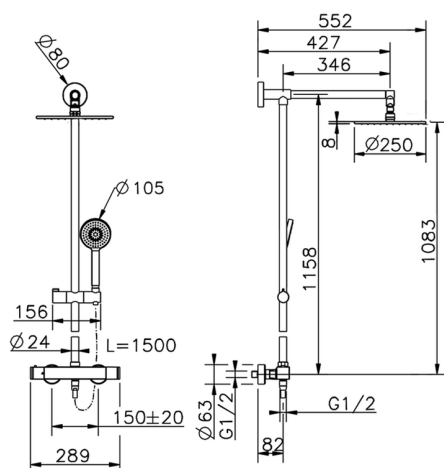

Colonna doccia termostatica 2 funzioni DADO_DDC78020

MODELLO **DDC78020**

Colonna doccia termostatica 2 funzioni, devia stop 2 uscite, colonna fissa, supporto doccetta scorrevole, doccetta monogetto D.105 mm, soffione tondo D.250 mm sp.8 mm in OTTONE, flessibile liscio SUPREME 150 cm

FINITURE DISPONIBILI

21 21 Cromo

CARATTERISTICHE

Ricambio Cartuccia **22.04A.AR - ZZ97279004**

Cartuccia Termostatica Argo 2 (filtro lungo)

DeviaStop

La tecnologia Devia Stop di Huber consente con un semplice movimento rotativo di gestire la portata dell'acqua e di scegliere la modalità d'erogazione (soffione, doccetta a mano).

Colonna doccia termostatica 2 funzioni DADO_DDC78020

DDC78020

<https://huberitalia.com/colonna-doccia-termostatica-2-funzioni-dado-ddc78020>

2024-12-04