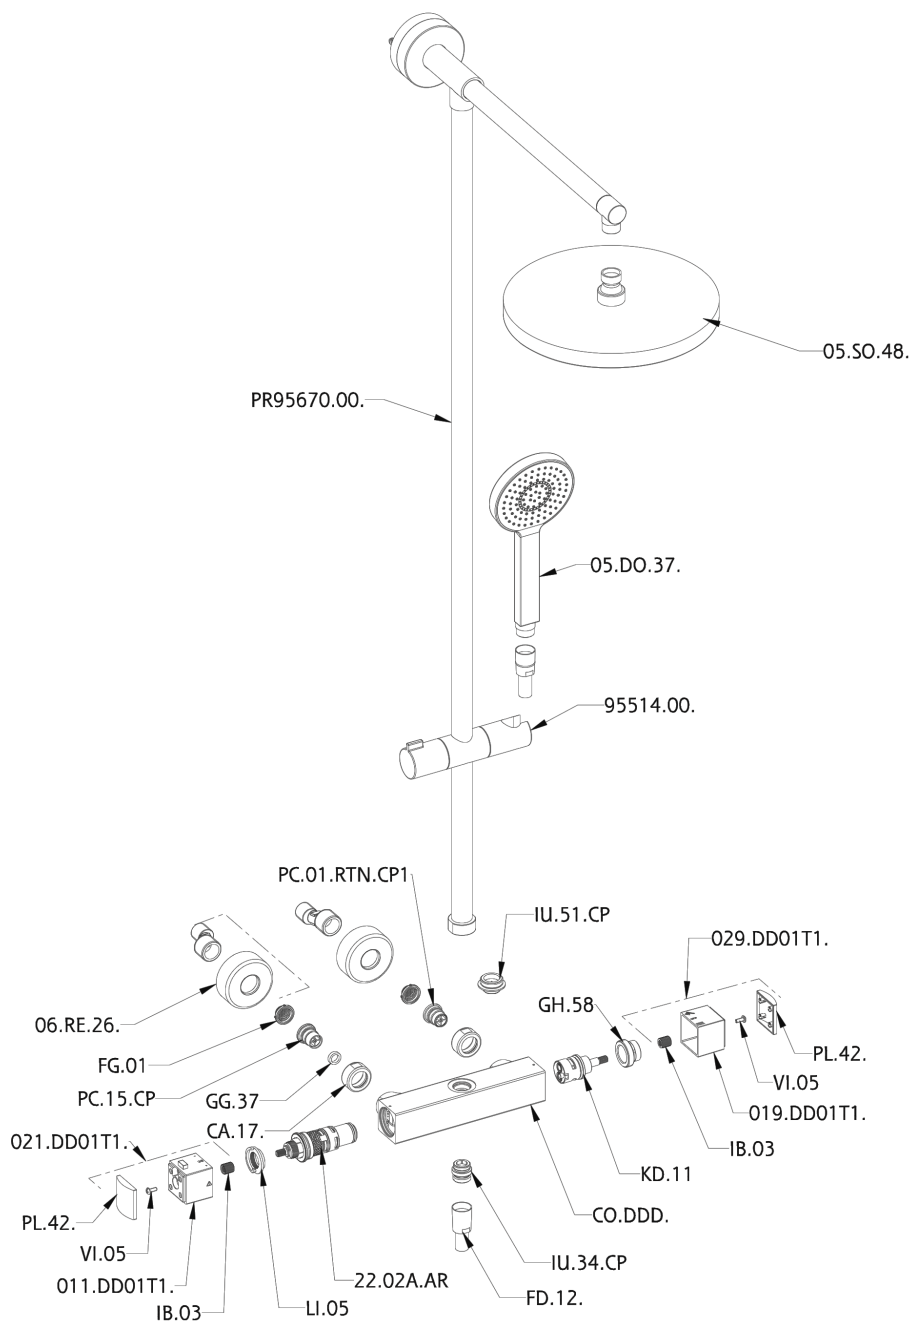

Colonna doccia termostatica 2 funzioni DADO_DDC78020

MODELLO **DDC78020**

Colonna doccia termostatica 2 funzioni, devia stop 2 uscite, colonna fissa, supporto doccetta scorrevole, doccetta monogetto D.105 mm, soffione tondo D.250 mm sp.8 mm in OTTONE, flessibile liscio SUPREME 150 cm

FINITURE DISPONIBILI

21 21 Cromo

CARATTERISTICHE

Ricambio Cartuccia **22.04A.AR - ZZ97279004**

Cartuccia Termostatica Argo 2 (filtro lungo)

DeviaStop

La tecnologia Devia Stop di Huber consente con un semplice movimento rotativo di gestire la portata dell'acqua e di scegliere la modalità d'erogazione (soffione, doccetta a mano).

SafeTouch

Il sistema SafeTouch Huber mantiene il corpo del miscelatore freddo al tatto durante il funzionamento.

Termostatico

Il Termostatico Huber è il tuo personale gestore dell'acqua che ti aiuta a gestire e controllare acqua ed energia senza sprechi.

Colonna doccia termostatica 2 funzioni DADO_DDC78020

DDC78020

<https://huberitalia.com/colonna-doccia-termostatica-2-funzioni-dado-ddc78020>

2024-12-04