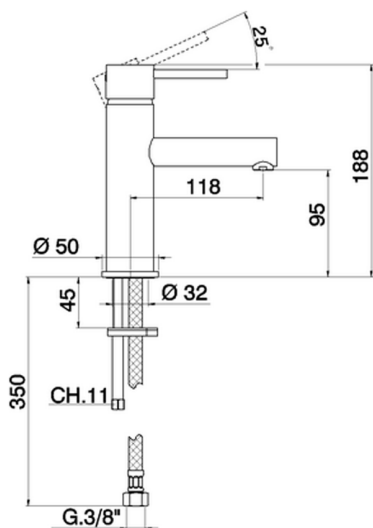

## Miscelatore monocomando lavabo large TRATTO EVO\_TV000500

MODELLO **TV000500**

Miscelatore monocomando lavabo large, senza scarico automatico, flex inox G.3/8"

FINITURE DISPONIBILI

CARATTERISTICHE

Ricambio Cartuccia **ZZ95435000**

**Cartuccia Monocomando 35 mm**

### EcoStop

Con il Dispositivo EcoStop l'apertura dell'acqua avviene con un punto duro al 50% circa della portata. Un fermo a metà apertura, da vincere con una leggera forza solo e soltanto quando ci sia una reale necessità di richiesta d'acqua alla massima portata. Ciò permette di consumare fino al 50% in meno di acqua.