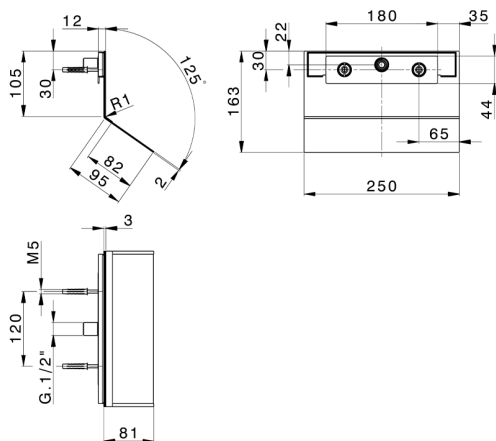

Cascata a parete ZEN_ZS129060

MODELLO **ZS129060**

Cascata a parete, con uscita acqua aperta, acciaio inox AISI 304

FINITURE DISPONIBILI

D1 D1 Inox Spazzolato

D2 D2 Inox Lucido

CARATTERISTICHE

2025-02-22