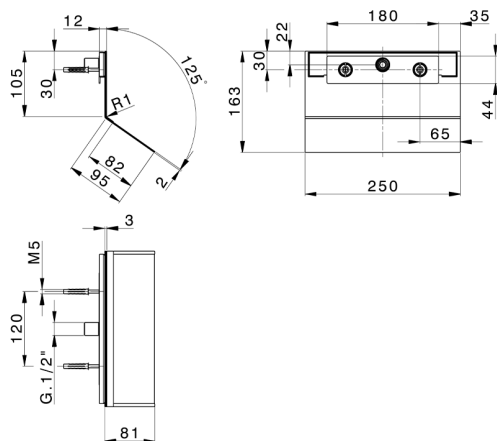

Cascata a parete ZEN_ZS129060

MODELLO **ZS129060**

Cascata a parete, con uscita acqua aperta, acciaio inox AISI 304

FINITURE DISPONIBILI

D1 D1 Inox Spazzolato

D2 D2 Inox Lucido

CARATTERISTICHE

2025-02-23