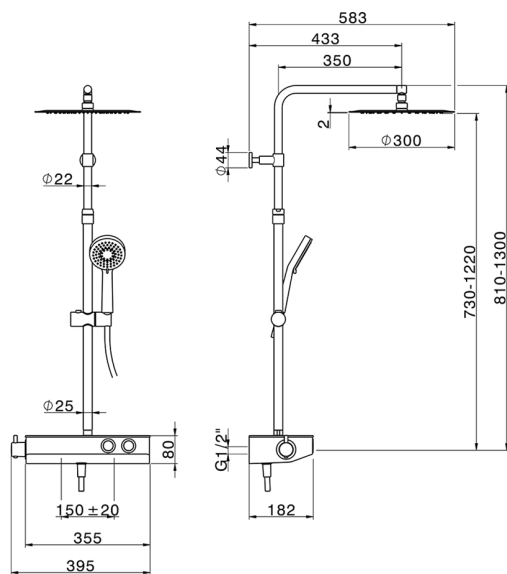

## Colonna doccia termostatica 2 funzioni COLUMNS\_TLC84010

MODELLO **TLC84010**

Colonna doccia termostatica 2 funzioni, devistop 2 uscite a pulsante, colonna telescopica, supporto doccetta scorrevole, doccetta 3 getti Lodge D.100 mm in ABS, soffione tondo D.300 mm sp.2 mm in INOX, flessibile liscio SILVERFLEX 150 cm

FINITURE DISPONIBILI

**21** 21 Cromo

CARATTERISTICHE

Ricambio Cartuccia **22.04A.AR - ZZ97279004**

**Cartuccia Termostatica Argo 2 (filtro lungo)**

### DeviaStop

La tecnologia Devia Stop di Huber consente con un semplice movimento rotativo di gestire la portata dell'acqua e di scegliere la modalità d'erogazione (soffione, doccetta a mano).