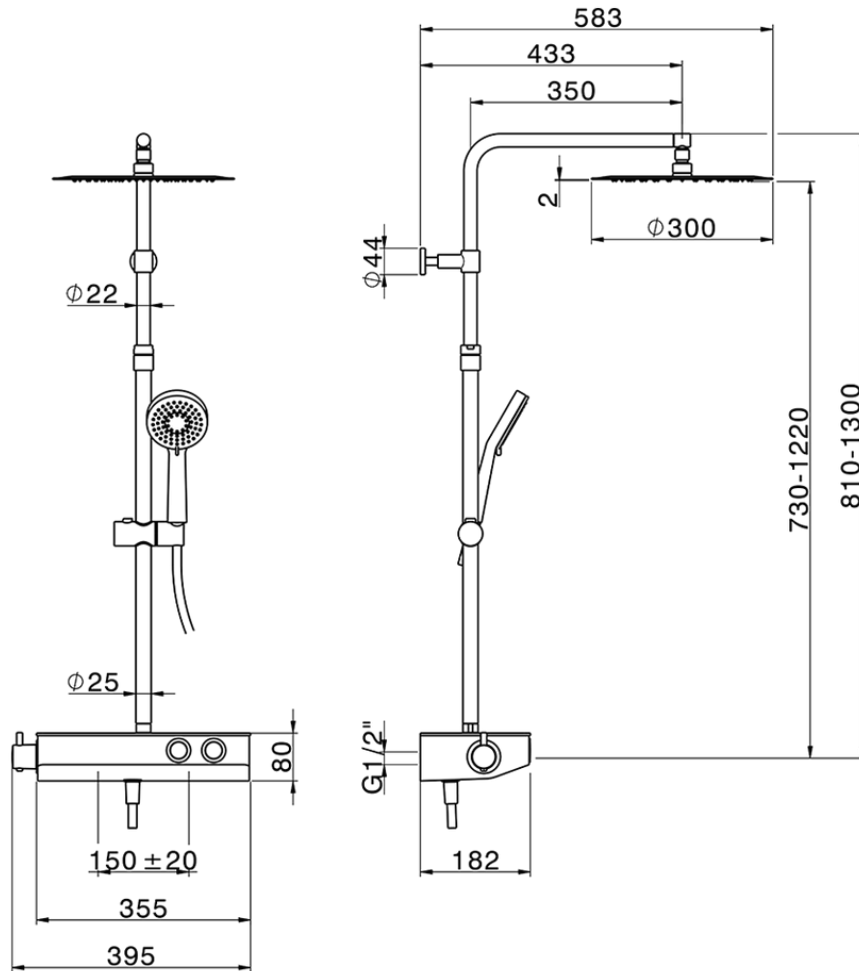

Colonna doccia termostatica 2 funzioni COLUMNS_TLC84010

TLC84010

<https://huberitalia.com/colonna-doccia-termostatica-2-funzioni-columns-tlc84010>

2024-11-21