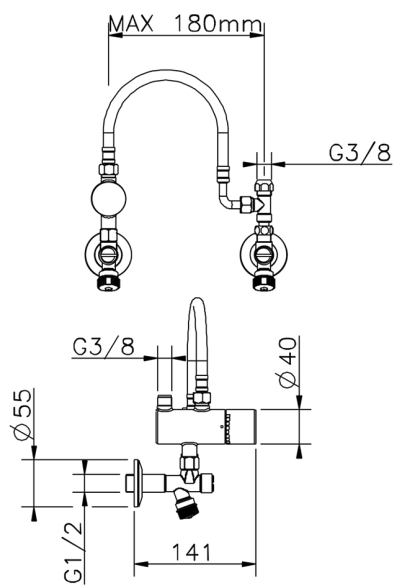

## Limitatore di temperatura sotto lavabo COLLETTIVITÀ\_TYT83011

MODELLO **TYT83011**

Limitatore di temperatura sotto lavabo, con kit d'installazione

FINITURE DISPONIBILI

CARATTERISTICHE

2024-11-21