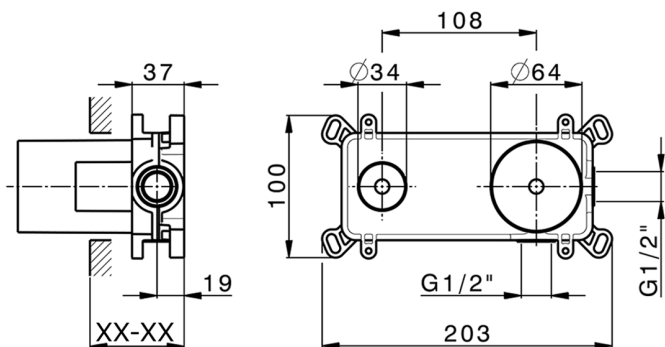

## Parte incasso monocomando lavabo a parete Easy-Box INCASSO\_ZB002450

MODELLO **ZB002450**

Parte incasso monocomando lavabo a parete Easy-Box, con scatola di protezione, senza parte esterna

FINITURE DISPONIBILI

CARATTERISTICHE

Incasso **1**  
 Ricambio Cartuccia **ZZ95409000**  
**Cartuccia Monocomando 35 mm**

Piastra/Plate/Plaque/Platte/Placa

2-3mm: XX 56-76

10mm: XX 48-68

### EcoStop

Con il Dispositivo EcoStop l'apertura dell'acqua avviene con un punto duro al 50% circa della portata. Un fermo a metà apertura, da vincere con una leggera forza solo e soltanto quando ci sia una reale necessità di richiesta d'acqua alla massima portata. Ciò permette di consumare fino al 50% in meno di acqua.