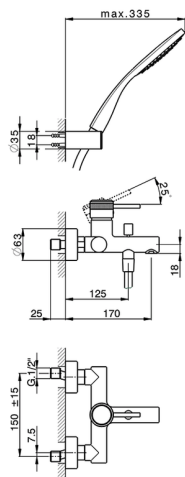

Miscelatore monocomando vasca completo CHRONOS_CR000123

MODELLO **CR000123**

Miscelatore monocomando vasca completo, supporto doccia snodato murale, doccia monogetto Emotion D.130 mm in ABS, flessibile liscio SUPREME 150 cm

FINITURE DISPONIBILI

-  **21** 21 Cromo
-  **2F** 2F Nichel Spazzolato
-  **2Q** 2Q Black Titanium

CARATTERISTICHE

Ricambio Cartuccia **ZZ95435000**

Cartuccia Monocomando 35 mm

2025-01-21