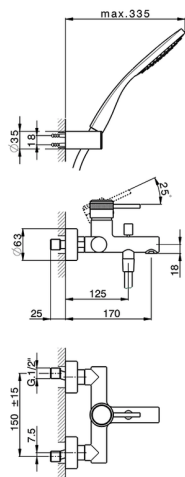

Miscelatore monocomando vasca completo CHRONOS_CR000123

MODELLO **CR000123**

Miscelatore monocomando vasca completo, supporto doccia snodato murale, doccia monogetto Emotion D.130 mm in ABS, flessibile liscio SUPREME 150 cm

FINITURE DISPONIBILI

-  **21** 21 Cromo
-  **2F** 2F Nichel Spazzolato
-  **2Q** 2Q Black Titanium

CARATTERISTICHE

Ricambio Cartuccia **ZZ95435000**

Cartuccia Monocomando 35 mm

2024-12-04