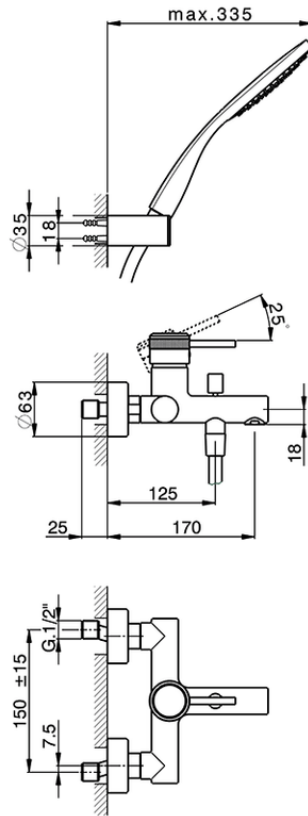

Miscelatore monocomando vasca completo CHRONOS_CR000123

CR000123

<https://huberitalia.com/miscelatore-monocomando-vasca-completo-chronos-cr000123>

2024-12-04