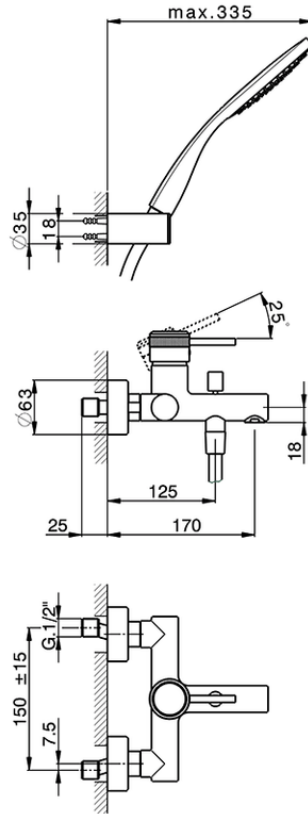

Miscelatore monocomando vasca completo CHRONOS_CR000123

CR000123

<https://www.huberitalia.com/miscelatore-monocomando-vasca-completo-chronos-cr000123>

2025-01-21