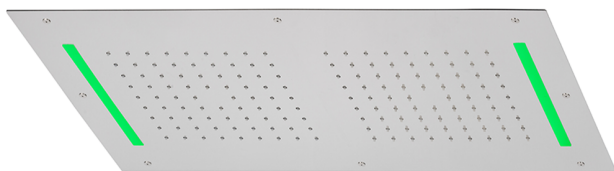

Soffione a soffitto con cromoterapia 700x400 mm ZEN_ZS1C0115

MODELLO **ZS1C0115**

Soffione a soffitto con cromoterapia 700x400 mm, funzioni 2 uscite pioggia e cromoterapia, con comando ad incasso incluso, acciaio inox AISI 304

FINITURE DISPONIBILI

-  **40** 40 Nero Opaco
-  **4Q** 4Q Bianco Opaco
-  **5G** 5G Oro Rosa
-  **D1** D1 Inox Spazzolato
-  **D2** D2 Inox Lucido

CARATTERISTICHE

2024-12-04