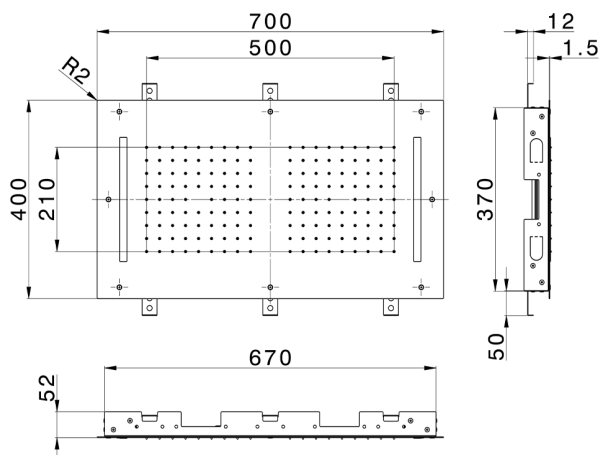

Soffione a soffitto con cromoterapia 700x400 mm ZEN_ZS1C0115

MODELLO **ZS1C0115**

Soffione a soffitto con cromoterapia 700x400 mm, funzioni 2 uscite pioggia e cromoterapia, con comando ad incasso incluso, acciaio inox AISI 304

FINITURE DISPONIBILI

- **40** 40 Nero Opaco
- **4Q** 4Q Bianco Opaco
- **5G** 5G Oro Rosa
- **D1** D1 Inox Spazzolato
- **D2** D2 Inox Lucido

CARATTERISTICHE

2024-12-04