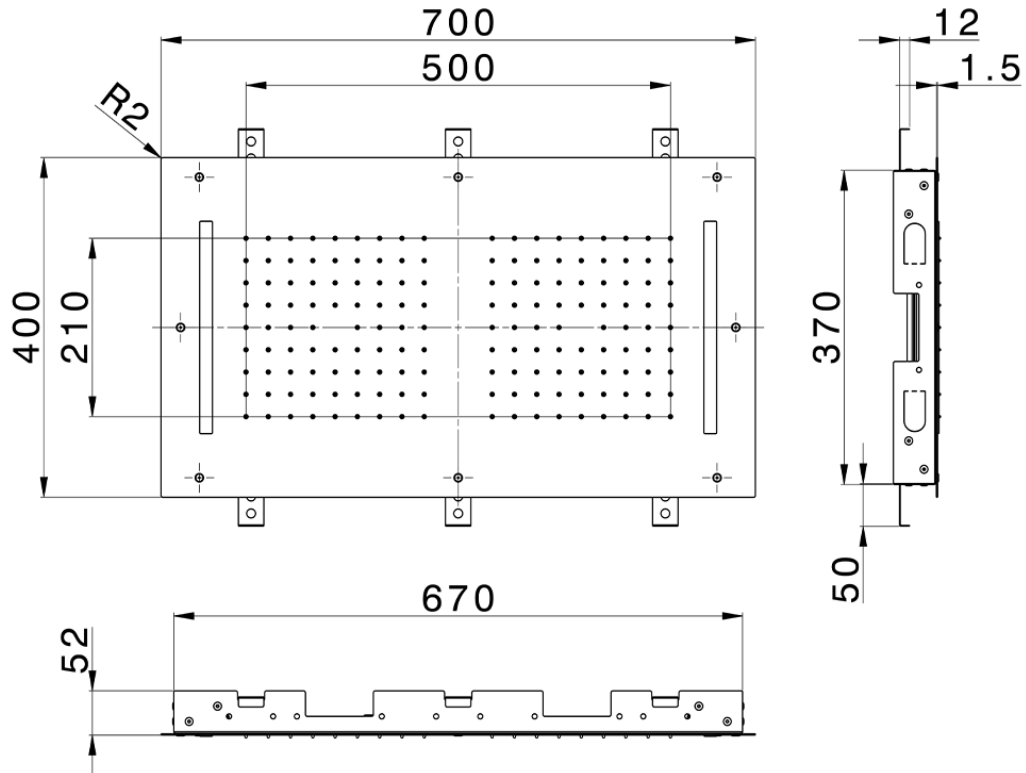

Soffione a soffitto con cromoterapia 700x400 mm ZEN_ZS1C0115

ZS1C0115

<https://huberitalia.com/soffione-a-soffitto-con-cromoterapia-700x400-mm-zen-zs1c0115>

2024-12-04