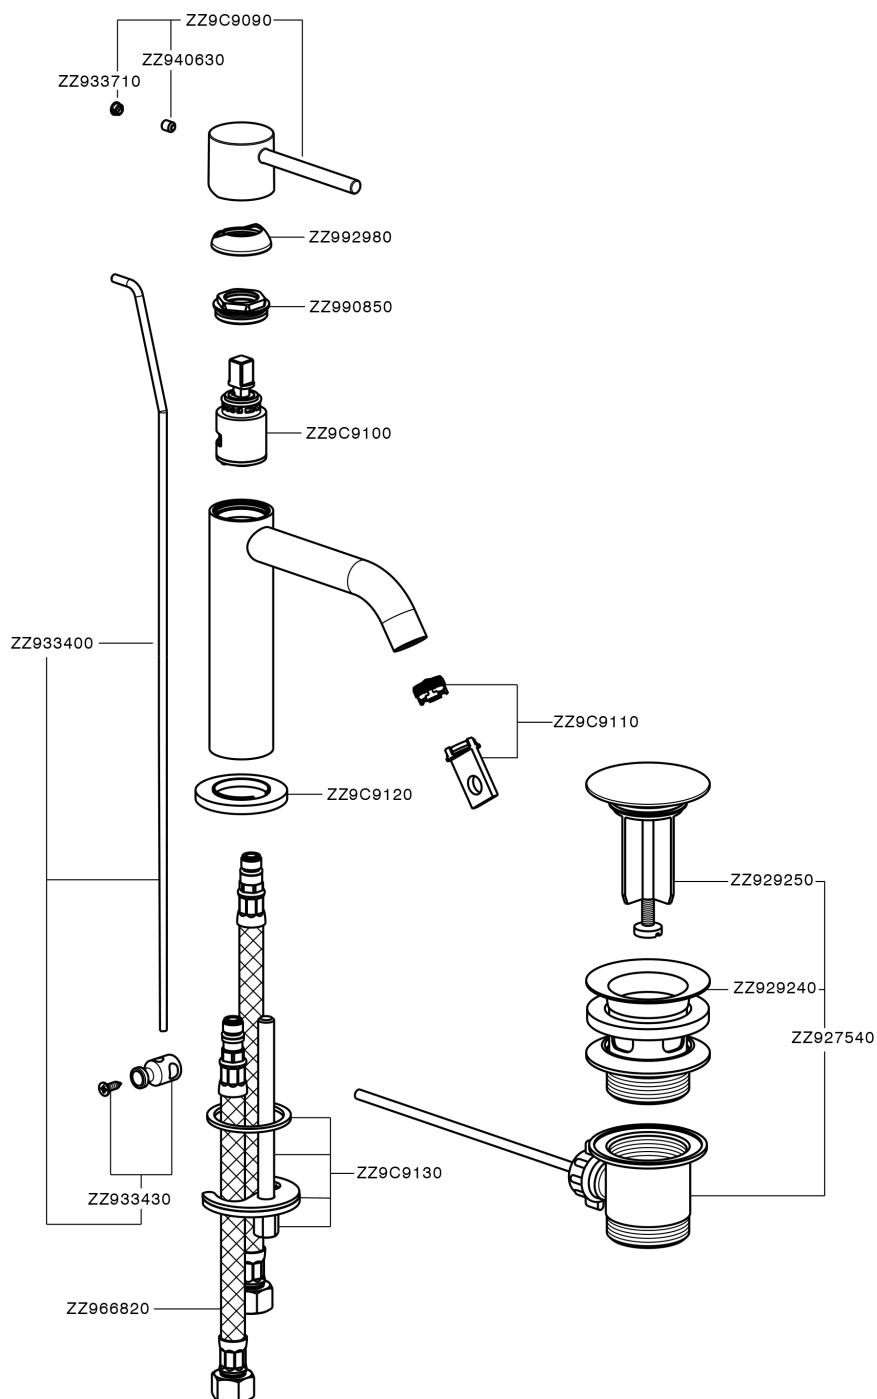

## Miscelatore monocomando lavabo large M32\_MT000494

MODELLO **MT000494**

Miscelatore monocomando lavabo large, con scarico automatico 1"1/4, flex inox G.3/8"

### CARATTERISTICHE

Ricambio Cartuccia **ZZ96550000**

**Cartuccia Monocomando 25 mm**

## Miscelatore monocomando lavabo large M32\_MT000494

MT000494

<https://www.huberitalia.com/miscelatore-monocomando-lavabo-large-m32-mt000494>

2025-02-23