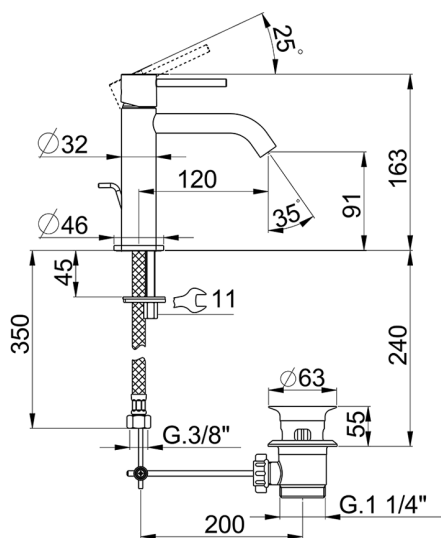

## Miscelatore monocomando lavabo large M32\_MT000494

MODELLO **MT000494**

Miscelatore monocomando lavabo large, con scarico automatico 1"1/4, flex inox G.3/8"

### CARATTERISTICHE

Ricambio Cartuccia **ZZ96550000**

**Cartuccia Monocomando 25 mm**

## Miscelatore monocomando lavabo large M32\_MT000494

MT000494

<https://www.huberitalia.com/miscelatore-monocomando-lavabo-large-m32-mt000494>

2025-02-23