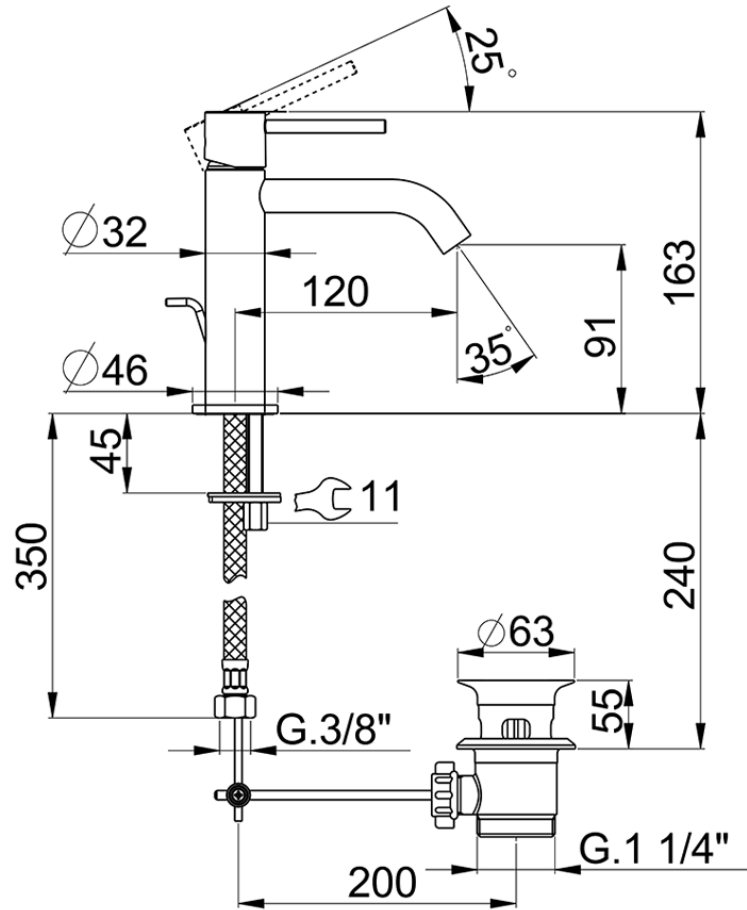

Miscelatore monocomando lavabo large M32_MT000494

MT000494

<https://www.huberitalia.com/miscelatore-monocomando-lavabo-large-m32-mt000494>

2025-02-23