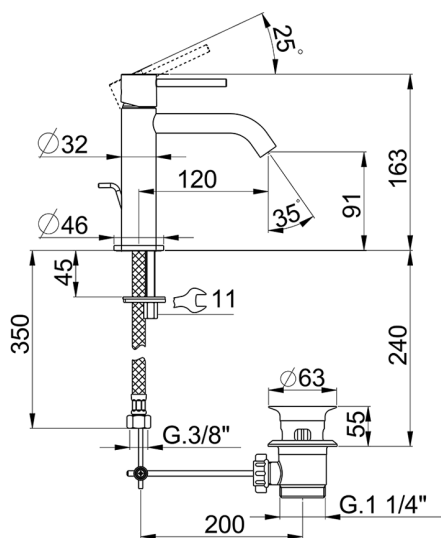

Miscelatore monocomando lavabo large M32_MT000494

MODELLO **MT000494**

Miscelatore monocomando lavabo large, con scarico automatico 1"1/4, flex inox G.3/8"

FINITURE DISPONIBILI

-  **21** 21 Cromo
-  **26** 26 Vecchio Rame
-  **2F** 2F Nichel Spazzolato
-  **2W** 2W Oro Spazzolato
-  **40** 40 Nero Opaco
-  **4Q** 4Q Bianco Opaco

CARATTERISTICHE

Ricambio Cartuccia **ZZ96550000**

Cartuccia Monocomando 25 mm

Miscelatore monocomando lavabo large M32_MT000494

MT000494

<https://www.huberitalia.com/miscelatore-monocomando-lavabo-large-m32-mt000494>