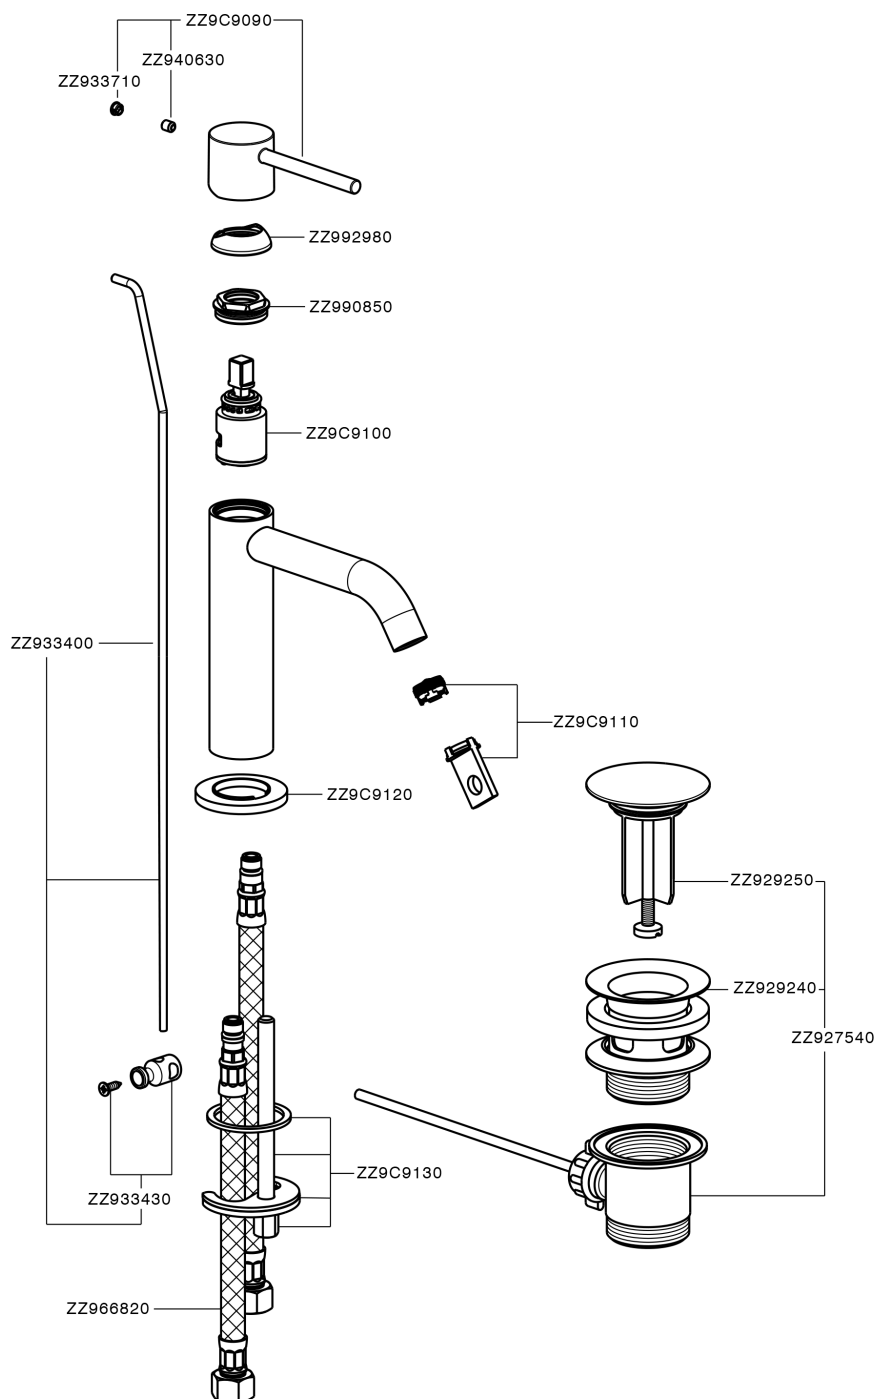

Miscelatore monocomando lavabo large M32_MT000494

MODELLO **MT000494**

Miscelatore monocomando lavabo large, con scarico automatico 1"1/4, flex inox G.3/8"

FINITURE DISPONIBILI

-  **21** 21 Cromo
-  **26** 26 Vecchio Rame
-  **2F** 2F Nichel Spazzolato
-  **2W** 2W Oro Spazzolato
-  **40** 40 Nero Opaco
-  **4Q** 4Q Bianco Opaco

CARATTERISTICHE

Ricambio Cartuccia **ZZ96550000**

Cartuccia Monocomando 25 mm

Miscelatore monocomando lavabo large M32_MT000494

MT000494

<https://www.huberitalia.com/miscelatore-monocomando-lavabo-large-m32-mt000494>