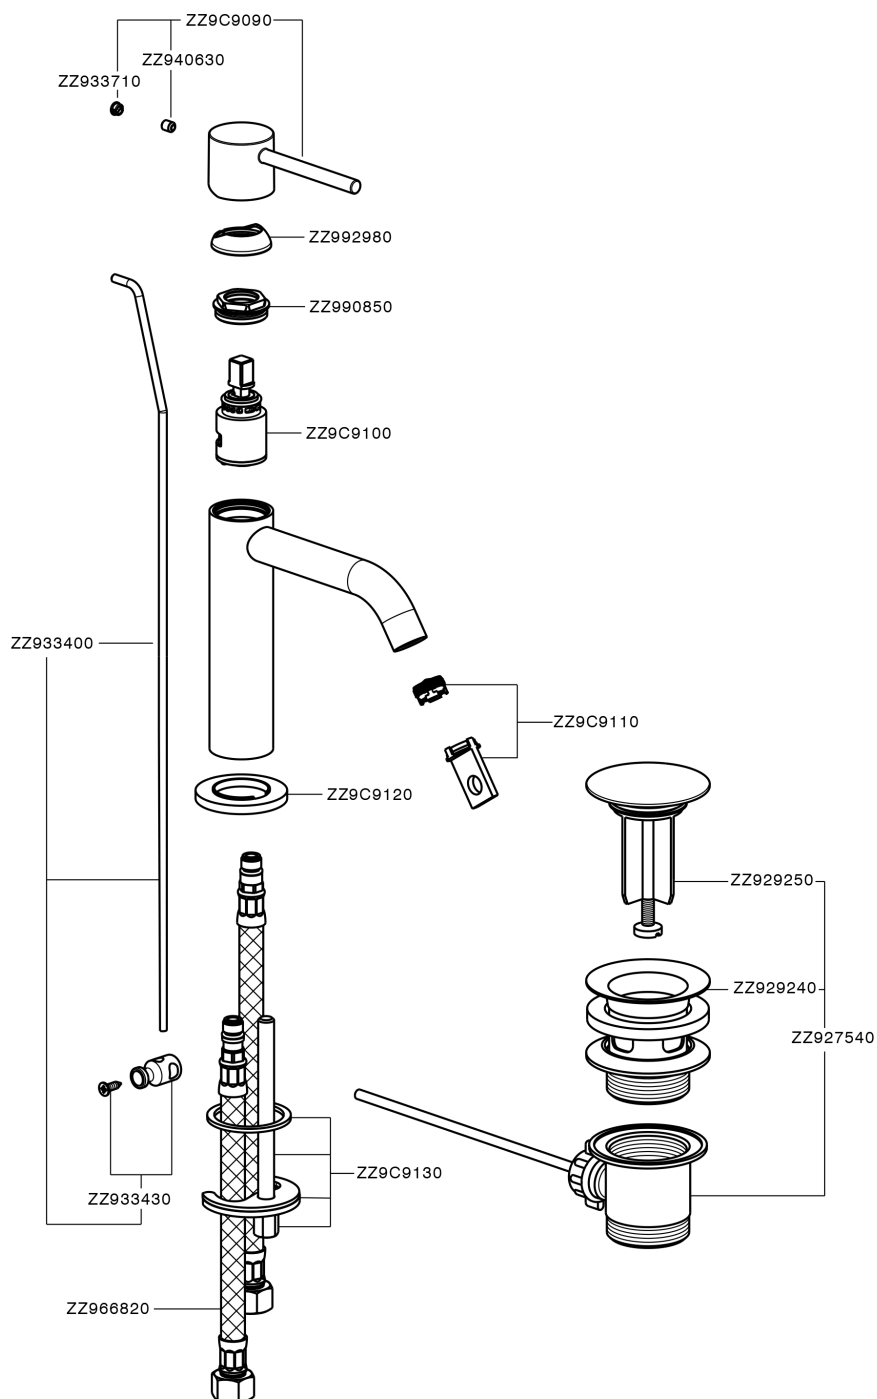

Miscelatore monocomando lavabo large M32_MT000494

MT000494

<https://www.huberitalia.com/miscelatore-monocomando-lavabo-large-m32-mt000494>

2025-02-23