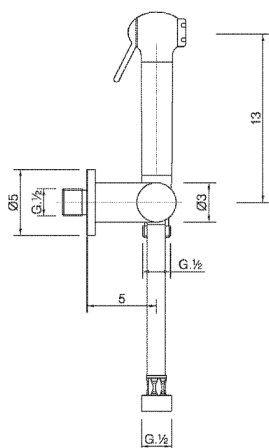

Set doccetta igienica completo IDROSCOPINI_SF007900

MODELLO **SF007900**

Set doccetta igienica completo, supporto murale con rubinetto da 1/2", doccetta igienica, flex Ottone 120 cm

FINITURE DISPONIBILI

CARATTERISTICHE

Doccetta igienica

Doccetta Igienica

Doccetta igienica multiforo, per la cura dell'igiene personale.

2024-12-04