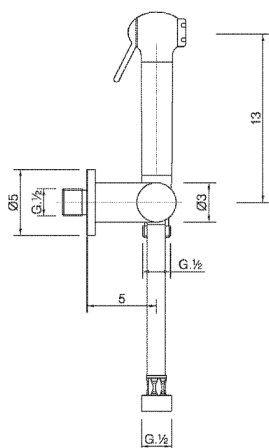

Set doccetta igienica completo IDROSCOPINI_SF007900

MODELLO **SF007900**

Set doccetta igienica completo, supporto murale con rubinetto da 1/2", doccetta igienica, flex Ottone 120 cm

FINITURE DISPONIBILI

CARATTERISTICHE

Doccetta igienica

Doccetta Igienica

Doccetta igienica multiforo, per la cura dell'igiene personale.

2025-01-05