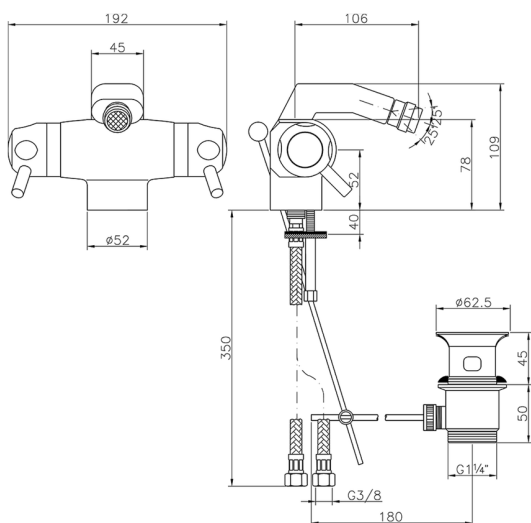

Miscelatore termostatico bidet THERMO_CPT55010

MODELLO **CPT55010**

Miscelatore termostatico bidet, con scarico 1"1/4, flex inox G.3/8"

FINITURE DISPONIBILI

21 21 Cromo

CARATTERISTICHE

Ricambio Cartuccia **24.02AB.PL**

Cartuccia Termostatica Plus 12x32

Termostatico

Il Termostatico Huber è il tuo personale gestore dell'acqua che ti aiuta a gestire e controllare acqua ed energia senza sprechi.

2024-12-21