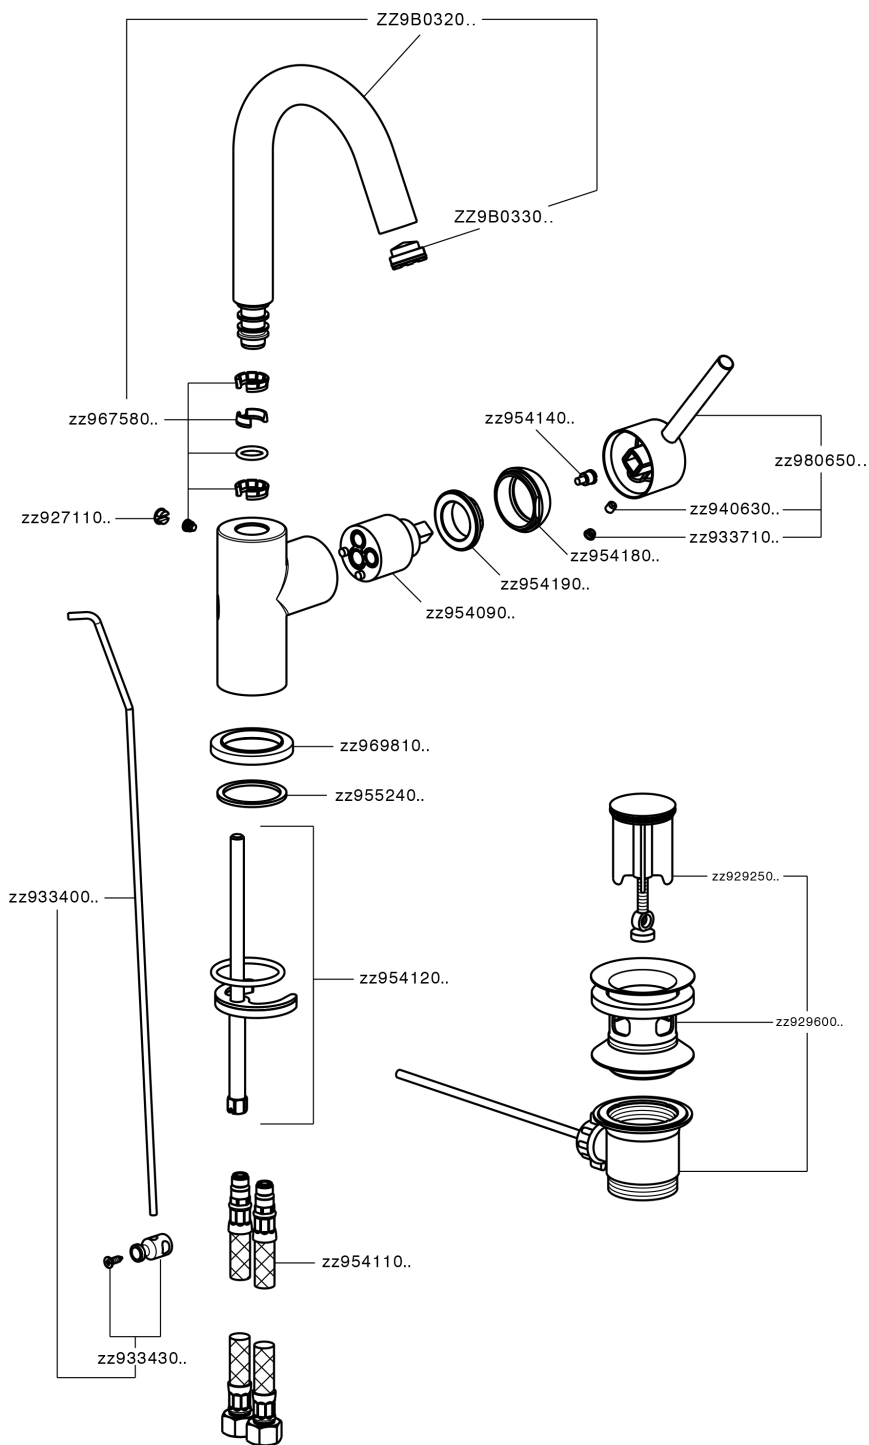

## Miscelatore monocomando lavabo EnergySave NUOVA KIRUNA\_K2000475

K2000475

<https://huberitalia.com/miscelatore-monocomando-lavabo-energysave-nuova-kiruna-k2000475>

2024-11-21