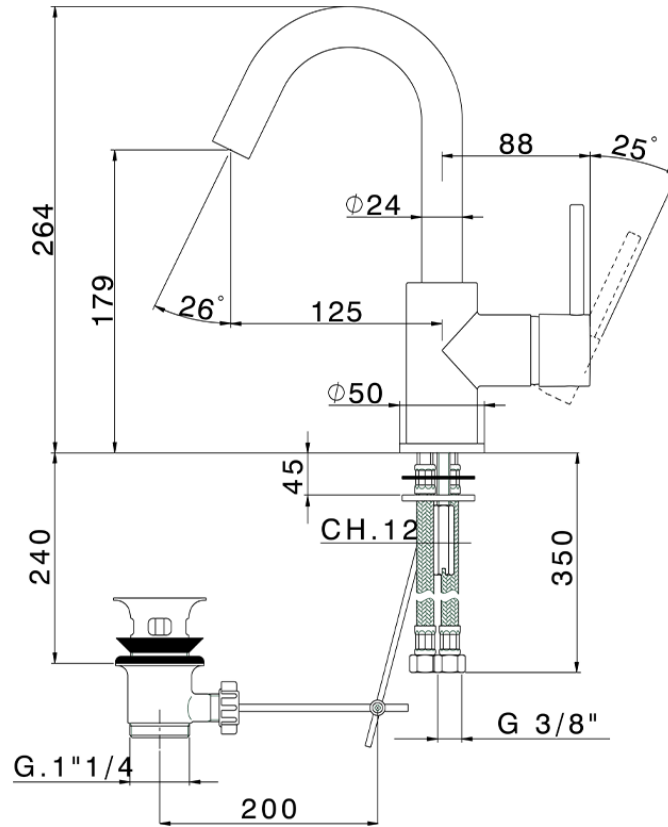

## Miscelatore monocomando lavabo EnergySave NUOVA KIRUNA\_K2000475

K2000475

<https://huberitalia.com/miscelatore-monocomando-lavabo-energysave-nuova-kiruna-k2000475>

2024-11-23