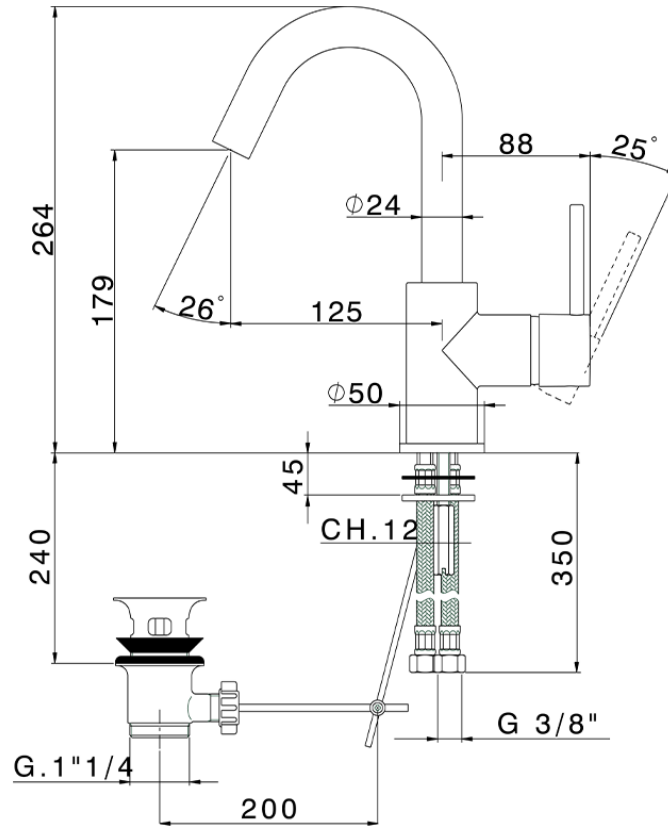

Miscelatore monocomando lavabo EnergySave NUOVA KIRUNA_K2000475

K2000475

<https://huberitalia.com/miscelatore-monocomando-lavabo-energysave-nuova-kiruna-k2000475>

2024-11-23