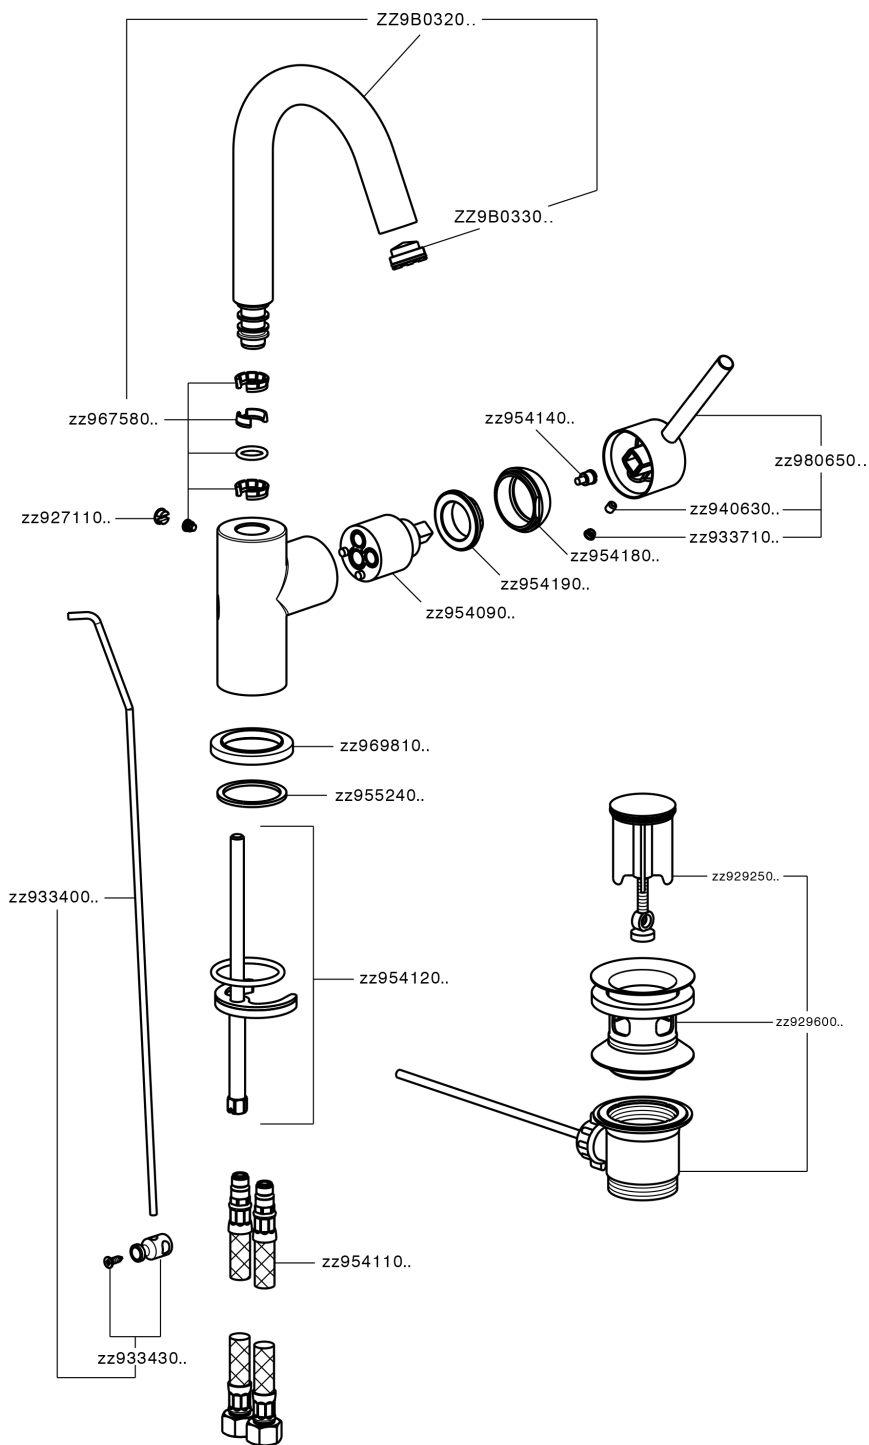

Miscelatore monocomando lavabo EnergySave NUOVA KIRUNA_K2000475

K2000475

<https://huberitalia.com/miscelatore-monocomando-lavabo-energysave-nuova-kiruna-k2000475>

2024-11-21