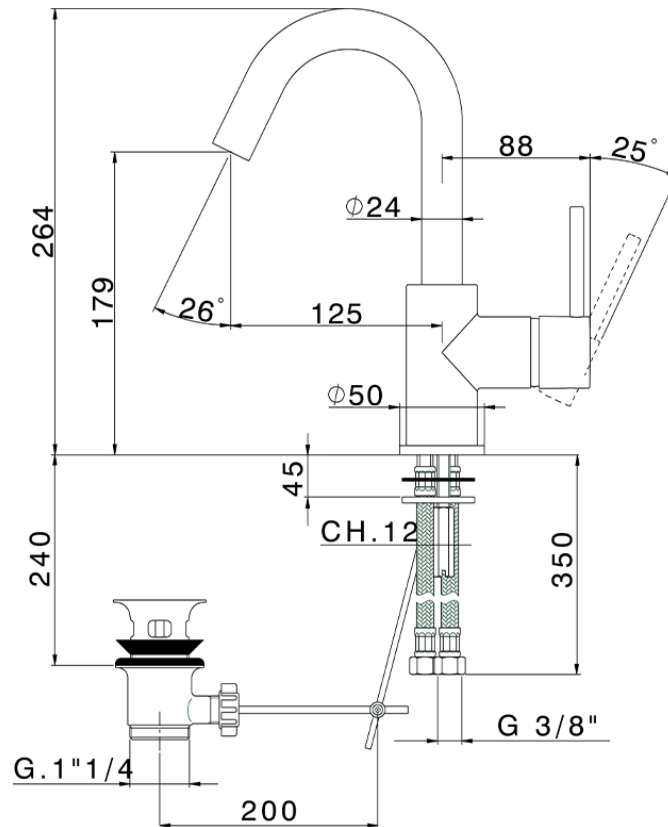

Miscelatore monocomando lavabo EnergySave NUOVA KIRUNA_K2000475

K2000475

<https://huberitalia.com/miscelatore-monocomando-lavabo-energysave-nuova-kiruna-k2000475>

2024-11-21