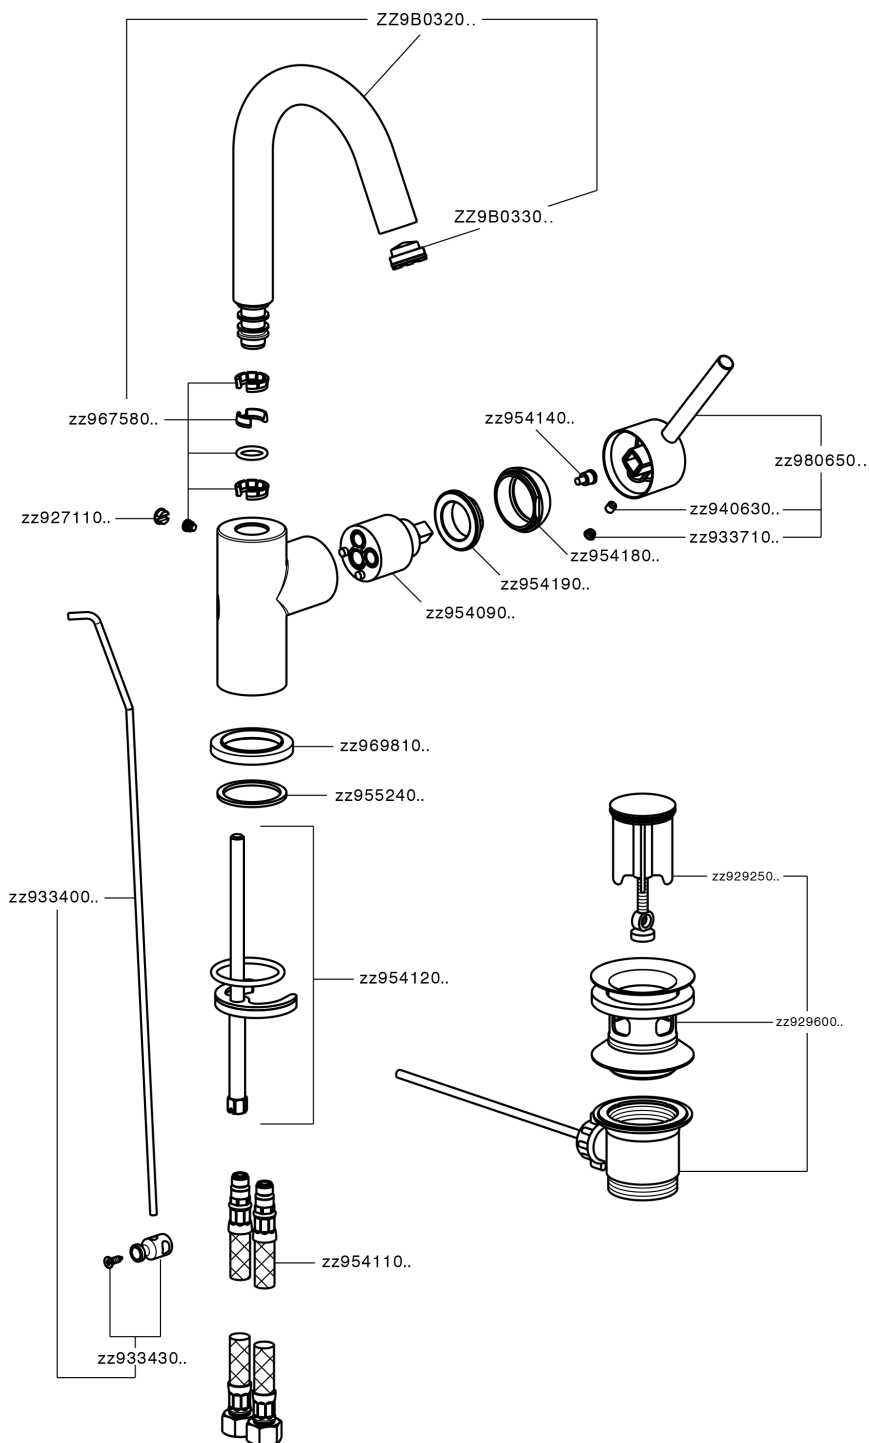

## Miscelatore monocomando lavabo EnergySave NUOVA KIRUNA\_K2000475

K2000475

<https://huberitalia.com/miscelatore-monocomando-lavabo-energysave-nuova-kiruna-k2000475>

2024-11-21