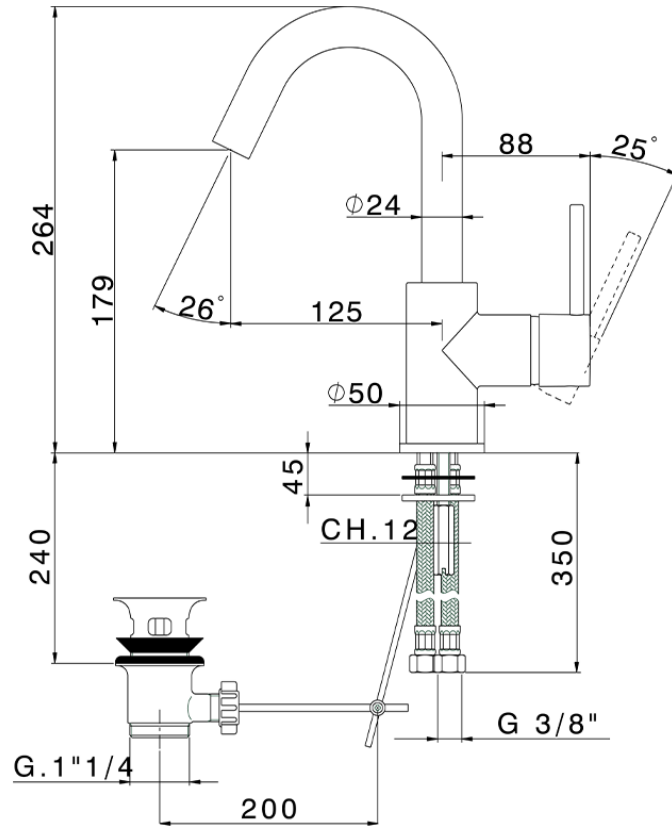

Miscelatore monocomando lavabo EnergySave NUOVA KIRUNA_K2000475

K2000475

<https://huberitalia.com/miscelatore-monocomando-lavabo-energysave-nuova-kiruna-k2000475>

2024-11-21