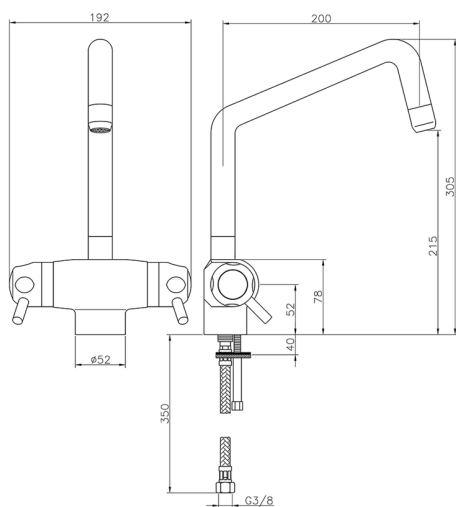

Miscelatore termostatico lavello THERMO_CPT65010

MODELLO **CPT65010**

Miscelatore termostatico lavello, senza scarico, flex inox G.3/8"

FINITURE DISPONIBILI

21 21 Cromo

CARATTERISTICHE

Ricambio Cartuccia **24.02AB.PL**

Cartuccia Termostatica Plus 12x32

Termostatico

Il Termostatico Huber è il tuo personale gestore dell'acqua che ti aiuta a gestire e controllare acqua ed energia senza sprechi.

2024-12-21