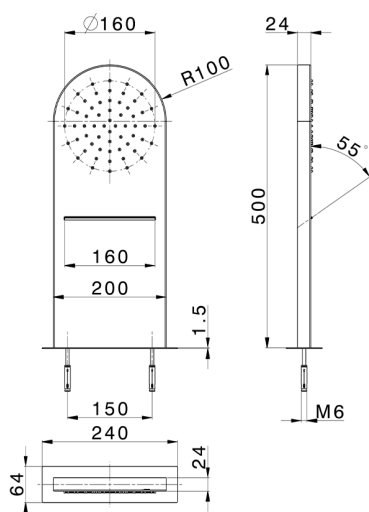

Soffione a parete rettangolare stondato ZEN_ZS122030

MODELLO **ZS122030**

Soffione a parete rettangolare stondato, funzioni pioggia, cascata, acciaio inox AISI 304

FINITURE DISPONIBILI

- **40** 40 Nero Opaco
- **4Q** 4Q Bianco Opaco
- **D1** D1 Inox Spazzolato
- **D2** D2 Inox Lucido

CARATTERISTICHE

2024-12-25