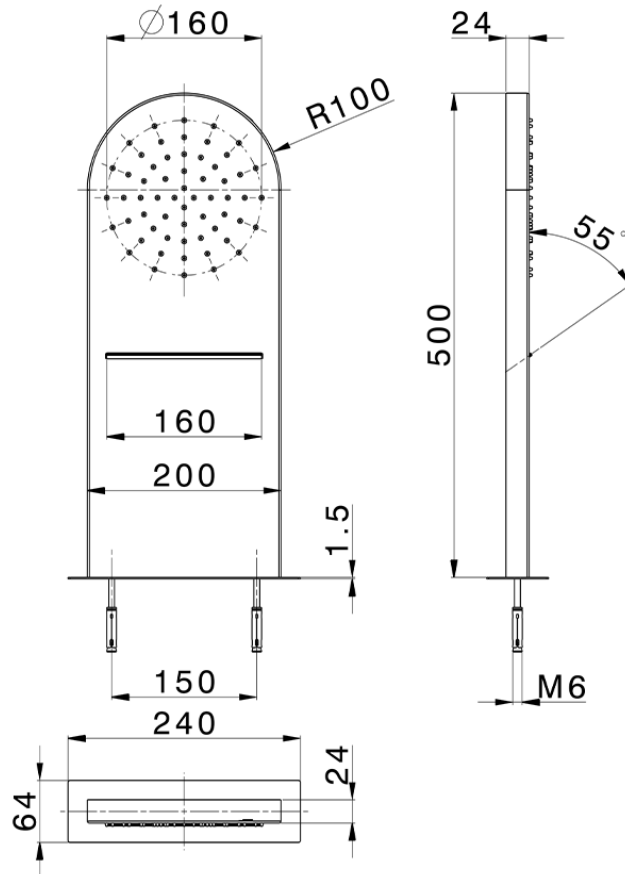

Soffione a parete rettangolare stondato ZEN_ZS122030

ZS122030

<https://www.huberitalia.com/soffione-a-parete-rettangolare-stondato-zen-zs122030>

2024-12-25