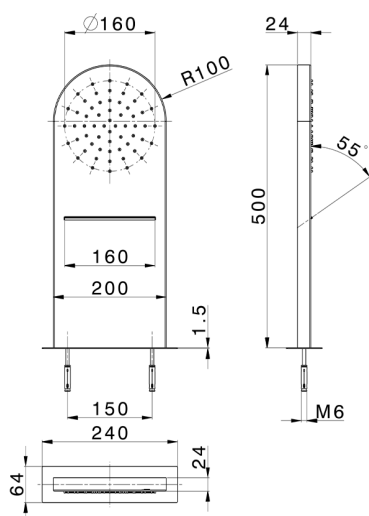

Soffione a parete rettangolare stondato ZEN_ZS122030

MODELLO **ZS122030**

Soffione a parete rettangolare stondato, funzioni pioggia, cascata, acciaio inox AISI 304

FINITURE DISPONIBILI

- **40** 40 Nero Opaco
- **4Q** 4Q Bianco Opaco
- **D1** D1 Inox Spazzolato
- **D2** D2 Inox Lucido

CARATTERISTICHE

2024-12-25