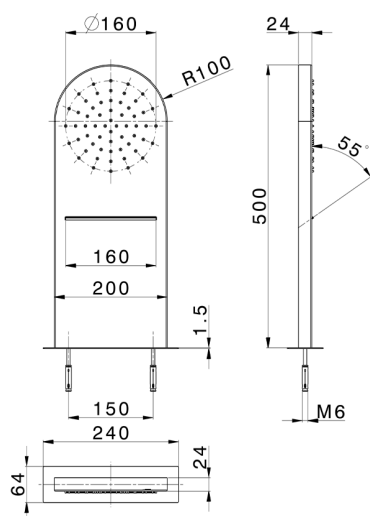

Soffione a parete rettangolare stondato ZEN_ZS122030

MODELLO **ZS122030**

Soffione a parete rettangolare stondato, funzioni pioggia, cascata, acciaio inox AISI 304

FINITURE DISPONIBILI

- **40** 40 Nero Opaco
- **4Q** 4Q Bianco Opaco
- **D1** D1 Inox Spazzolato
- **D2** D2 Inox Lucido

CARATTERISTICHE

2024-12-25