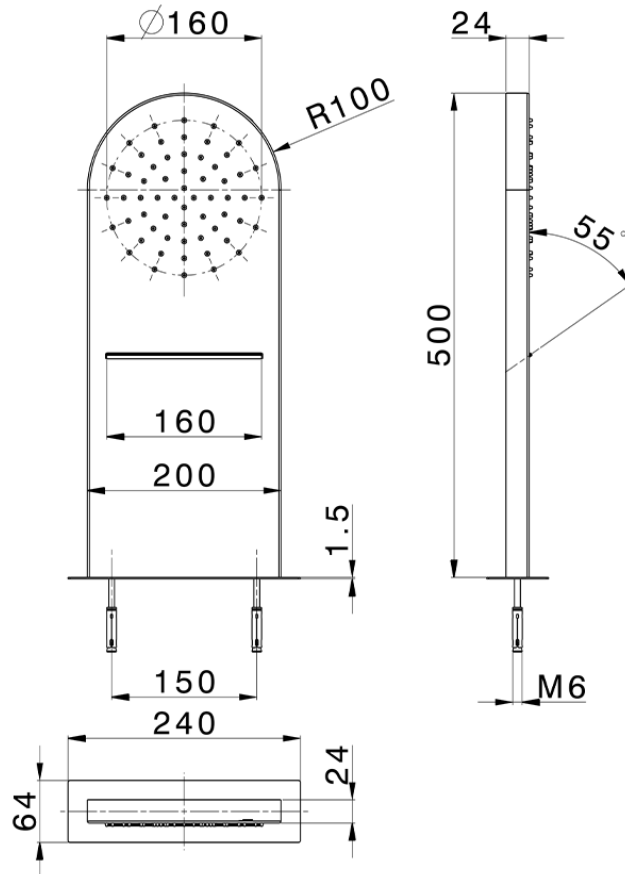

Soffione a parete rettangolare stondato ZEN\_ZS122030

ZS122030

<https://www.huberitalia.com/soffione-a-parete-rettangolare-stondato-zen-zs122030>

2024-12-25