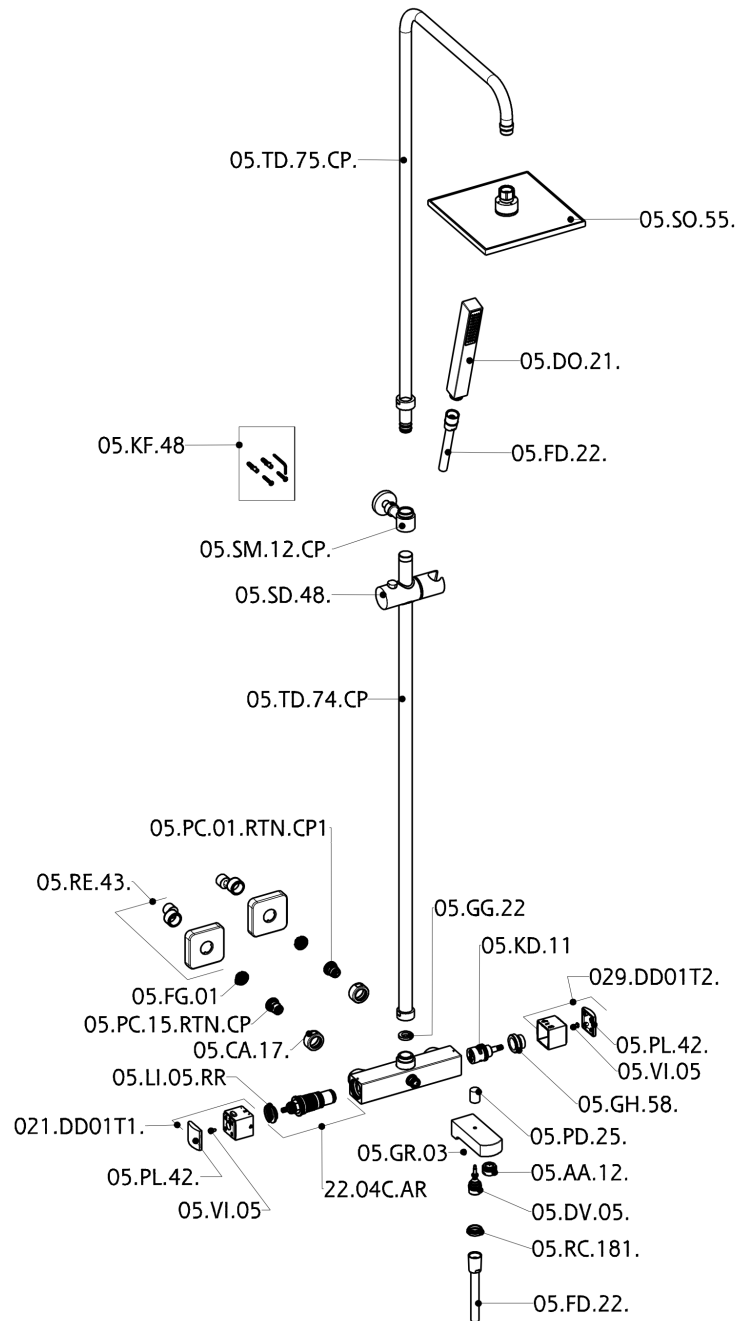

Colonna vasca termostatica 3 funzioni COLUMNS_DDC83010

MODELLO **DDC83010**

Colonna vasca termostatica 3 funzioni, devia stop 2 uscite, colonna telescopica, supporto doccetta scorrevole, doccetta monogetto minimalista quadra 27x27 mm ABS, soffione quadro 250x250 mm sp.8 mm in Ottone, flessibile liscio SILVERFLEX 150 cm

FINITURE DISPONIBILI

21 21 Cromo

CARATTERISTICHE

Ricambio Cartuccia **22.04A.AR - ZZ97279004**

Cartuccia Termostatica Argo 2 (filtro lungo)

DeviaStop

La tecnologia Devia Stop di Huber consente con un semplice movimento rotativo di gestire la portata dell'acqua e di scegliere la modalità d'erogazione (soffione, doccetta a mano).

SafeTouch

Il sistema SafeTouch Huber mantiene il corpo del miscelatore freddo al tatto durante il funzionamento.

Termostatico

Il Termostatico Huber è il tuo personale gestore dell'acqua che ti aiuta a gestire e controllare acqua ed energia senza sprechi.

Colonna vasca termostatica 3 funzioni COLUMNS_DDC83010

DDC83010

<https://www.huberitalia.com/colonna-vasca-termostatica-3-funzioni-columns-ddc83010>

2024-12-22