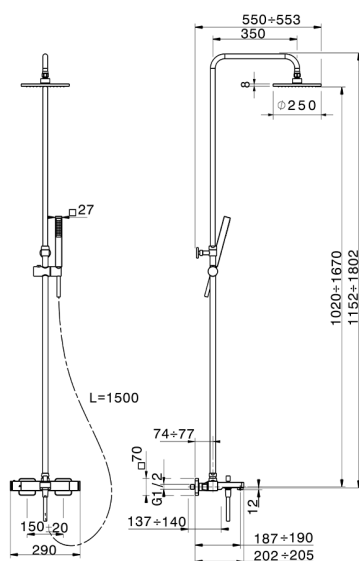

Colonna vasca termostatica 3 funzioni COLUMNS_DDC83010

MODELLO **DDC83010**

Colonna vasca termostatica 3 funzioni, devia stop 2 uscite, colonna telescopica, supporto doccetta scorrevole, doccetta monogetto minimalista quadra 27x27 mm ABS, soffione quadro 250x250 mm sp.8 mm in Ottone, flessibile liscio SILVERFLEX 150 cm

FINITURE DISPONIBILI

21 21 Cromo

CARATTERISTICHE

Ricambio Cartuccia **22.04A.AR - ZZ97279004**

Cartuccia Termostatica Argo 2 (filtro lungo)

DeviaStop

La tecnologia Devia Stop di Huber consente con un semplice movimento rotativo di gestire la portata dell'acqua e di scegliere la modalità d'erogazione (soffione, doccetta a mano).

Colonna vasca termostatica 3 funzioni COLUMNS_DDC83010

DDC83010

<https://www.huberitalia.com/colonna-vasca-termostatica-3-funzioni-columns-ddc83010>

2024-12-22