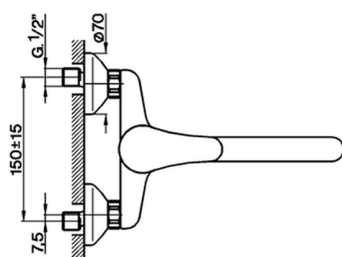

Miscelatore monocomandoavello a parete KITCHEN_FU700430

MODELLO **FU700430**

Miscelatore monocomandoavello a parete, bocca girevole

FINITURE DISPONIBILI

21 21 Cromo

CARATTERISTICHE

Ricambio Cartuccia **ZZ92909000**

Cartuccia Monocomando 43 mm

2024-12-04