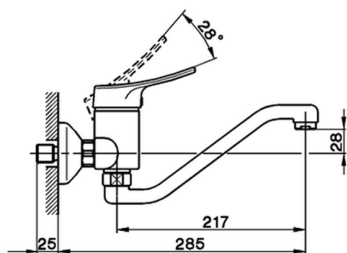

Miscelatore monocomandoavello a parete KITCHEN_FU700430

MODELLO **FU700430**

Miscelatore monocomandoavello a parete, bocca girevole

FINITURE DISPONIBILI

21 21 Cromo

CARATTERISTICHE

Ricambio Cartuccia **ZZ92909000**

Cartuccia Monocomando 43 mm

2024-12-04