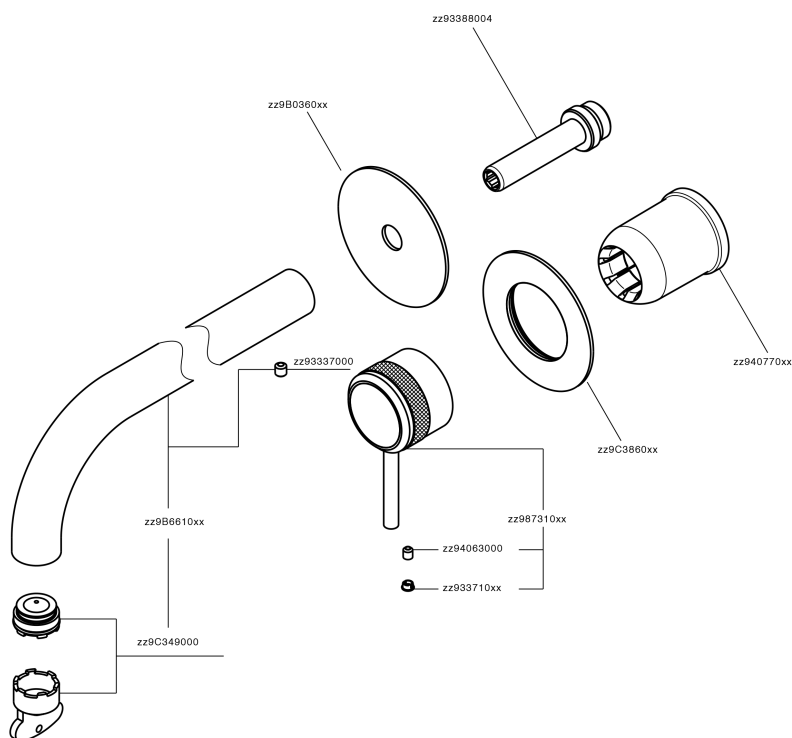

## Parte esterna monocomando lavabo a parete CHRONOS\_CR00551F

CR00551F

<https://huberitalia.com/parte-esterna-monocomando-lavabo-a-parete-chronos-cr00551f>

Parte incasso monocomando lavabo a parete Easy-Box INCASSO\_ZB002450

ZB002450

<https://huberitalia.com/parte-incasso-monocomando-lavabo-a-parete-easy-box-incasso-zb002450>

2024-11-21