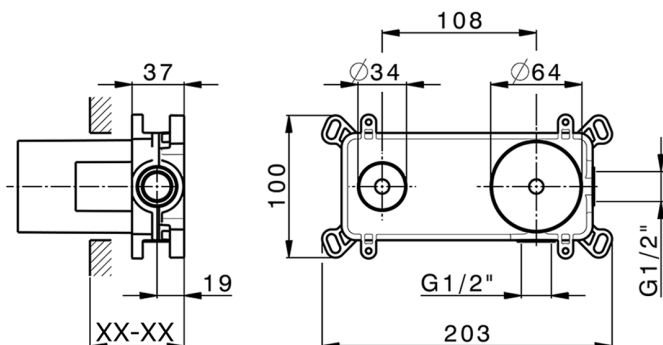

Parte esterna monocomando lavabo a parete CHRONOS_CR00551F

MODELLO **CR00551F**

Parte esterna monocomando lavabo a parete, senza parte incasso, bocca L.300 mm, per art. Easy-Box ZB002450 e art. ZB025510

CR00551F

<https://huberitalia.com/parte-esterna-monocomando-lavabo-a-parete-chronos-cr00551f>

Parte incasso monocomando lavabo a parete Easy-Box INCASSO_ZB002450

MODELLO **ZB002450**

Parte incasso monocomando lavabo a parete Easy-Box, con scatola di protezione, senza parte esterna

FINITURE DISPONIBILI

CARATTERISTICHE

Incasso **1**
 Ricambio Cartuccia **ZZ95409000**
Cartuccia Monocomando 35 mm

Piastra/Plate/Plaque/Platte/Placa

2-3mm: XX 56-76

10mm: XX 48-68

EcoStop

Con il Dispositivo EcoStop l'apertura dell'acqua avviene con un punto duro al 50% circa della portata. Un fermo a metà apertura, da vincere con una leggera forza solo e soltanto quando ci sia una reale necessità di richiesta d'acqua alla massima portata. Ciò permette di consumare fino al 50% in meno di acqua.