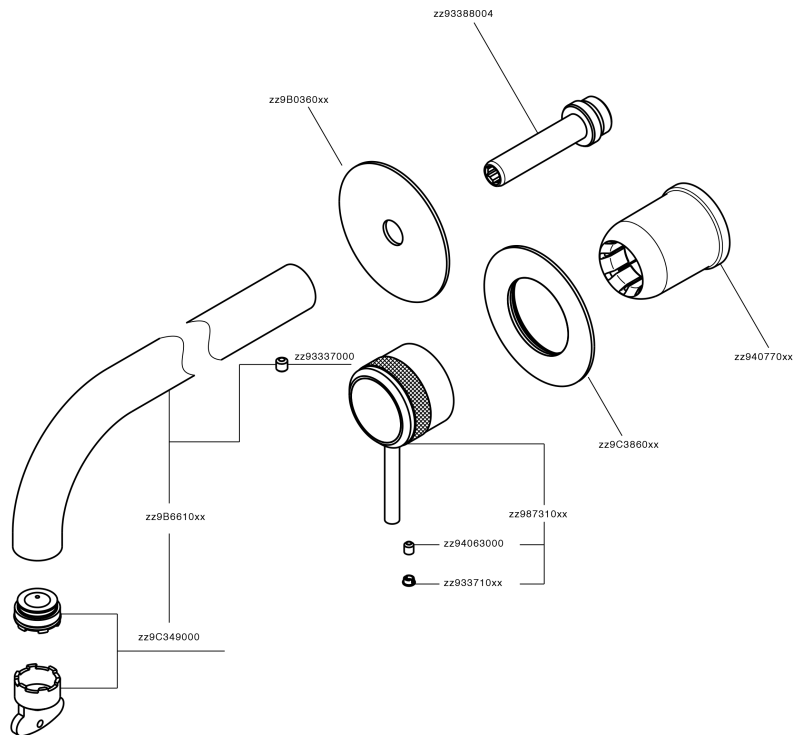

Parte esterna monocomando lavabo a parete CHRONOS_CR00551F

MODELLO **CR00551F**

Parte esterna monocomando lavabo a parete, senza parte incasso, bocca L.300 mm, per art. Easy-Box ZB002450 e art. ZB025510

FINITURE DISPONIBILI

-  **21** 21 Cromo
-  **2F** 2F Nichel Spazzolato
-  **2Q** 2Q Black Titanium

CARATTERISTICHE

Installazione **Incasso**
 Parti Incasso necessarie **ZB002450**

Parte esterna monocomando lavabo a parete CHRONOS_CR00551F

CR00551F

<https://huberitalia.com/parte-esterna-monocomando-lavabo-a-parete-chronos-cr00551f>

Parte incasso monocomando lavabo a parete Easy-Box INCASSO_ZB002450

MODELLO **ZB002450**

Parte incasso monocomando lavabo a parete Easy-Box, con scatola di protezione, senza parte esterna

FINITURE DISPONIBILI

CARATTERISTICHE

Incasso **1**
 Ricambio Cartuccia **ZZ95409000**
Cartuccia Monocomando 35 mm

Piastra/Plate/Plaque/Platte/Placa

2-3mm: XX 56-76

10mm: XX 48-68

EcoStop

Con il Dispositivo EcoStop l'apertura dell'acqua avviene con un punto duro al 50% circa della portata. Un fermo a metà apertura, da vincere con una leggera forza solo e soltanto quando ci sia una reale necessità di richiesta d'acqua alla massima portata. Ciò permette di consumare fino al 50% in meno di acqua.