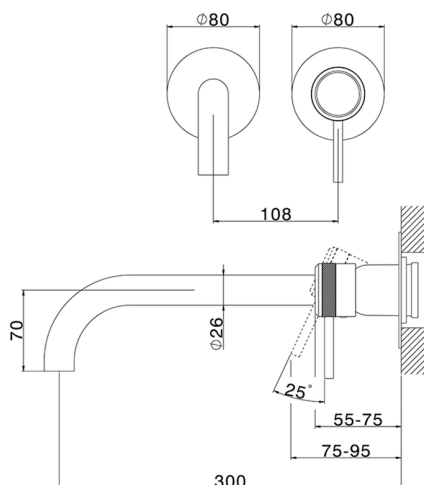

Parte esterna monocomando lavabo a parete CHRONOS_CR00551F

MODELLO **CR00551F**

Parte esterna monocomando lavabo a parete, senza parte incasso, bocca L.300 mm, per art. Easy-Box ZB002450 e art. ZB025510

FINITURE DISPONIBILI

-  **21** 21 Cromo
-  **2F** 2F Nichel Spazzolato
-  **2Q** 2Q Black Titanium

CARATTERISTICHE

Installazione **Incasso**
 Parti Incasso necessarie **ZB002450**

Parte esterna monocomando lavabo a parete CHRONOS_CR00551F

CR00551F

<https://huberitalia.com/parte-esterna-monocomando-lavabo-a-parete-chronos-cr00551f>

Parte incasso monocomando lavabo a parete Easy-Box INCASSO_ZB002450

MODELLO **ZB002450**

Parte incasso monocomando lavabo a parete Easy-Box, con scatola di protezione, senza parte esterna

FINITURE DISPONIBILI

CARATTERISTICHE

Incasso **1**
 Ricambio Cartuccia **ZZ95409000**
Cartuccia Monocomando 35 mm

Piastra/Plate/Plaque/Platte/Placa

2-3mm: XX 56-76

10mm: XX 48-68

EcoStop

Con il Dispositivo EcoStop l'apertura dell'acqua avviene con un punto duro al 50% circa della portata. Un fermo a metà apertura, da vincere con una leggera forza solo e soltanto quando ci sia una reale necessità di richiesta d'acqua alla massima portata. Ciò permette di consumare fino al 50% in meno di acqua.