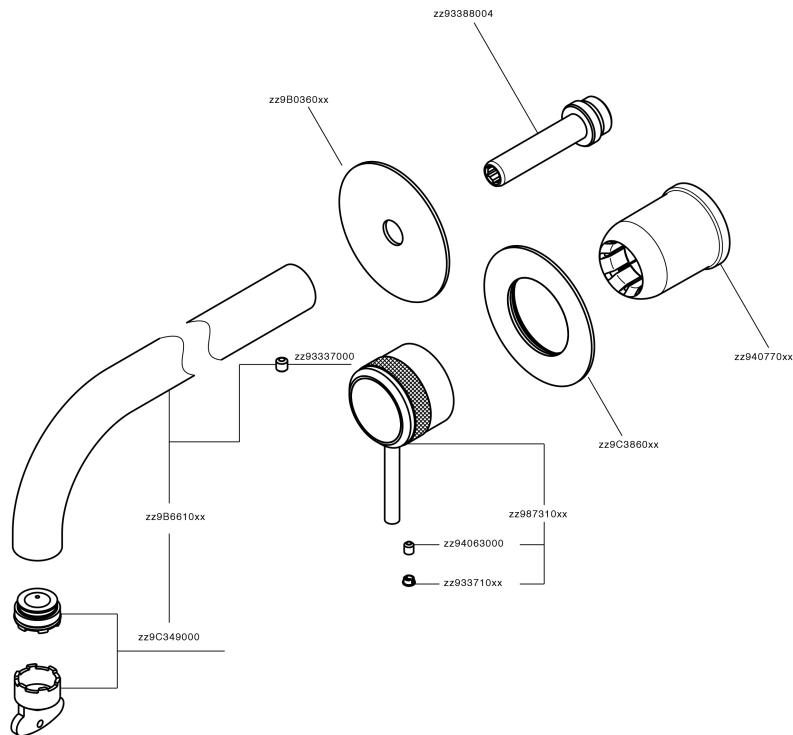

Parte esterna monocomando lavabo a parete CHRONOS_CR00551F

CR00551F

<https://huberitalia.com/parte-esterna-monocomando-lavabo-a-parete-chronos-cr00551f>

Parte incasso monocomando lavabo a parete Easy-Box INCASSO_ZB002450

ZB002450

<https://huberitalia.com/parte-incasso-monocomando-lavabo-a-parete-easy-box-incasso-zb002450>

2024-11-21