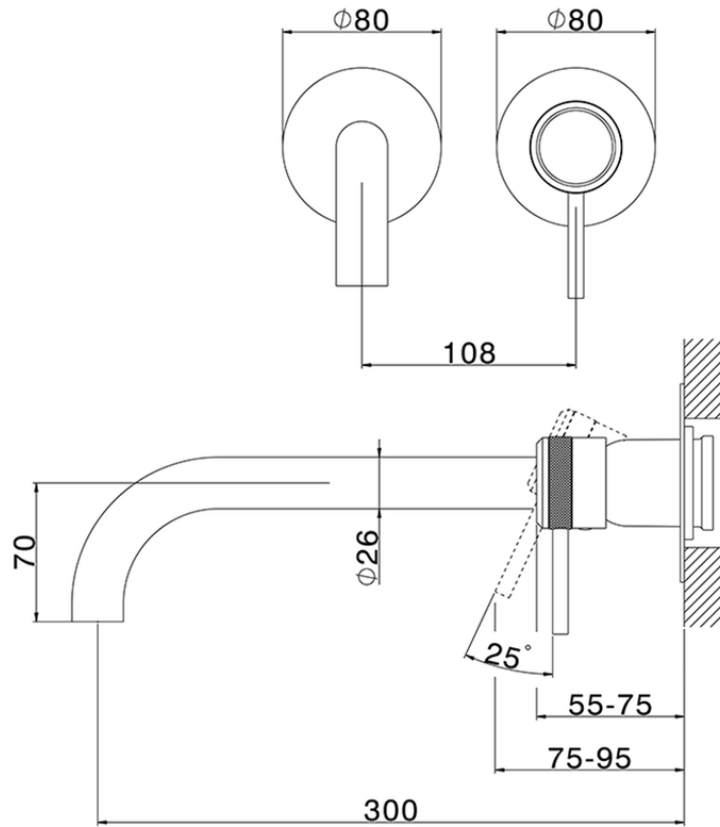

Parte esterna monocomando lavabo a parete CHRONOS_CR00551F

CR00551F

<https://huberitalia.com/parte-esterna-monocomando-lavabo-a-parete-chronos-cr00551f>

Piastra/Plate/Plaque/Platte/Placa

2-3mm: XX 56-76

10mm: XX 48-68