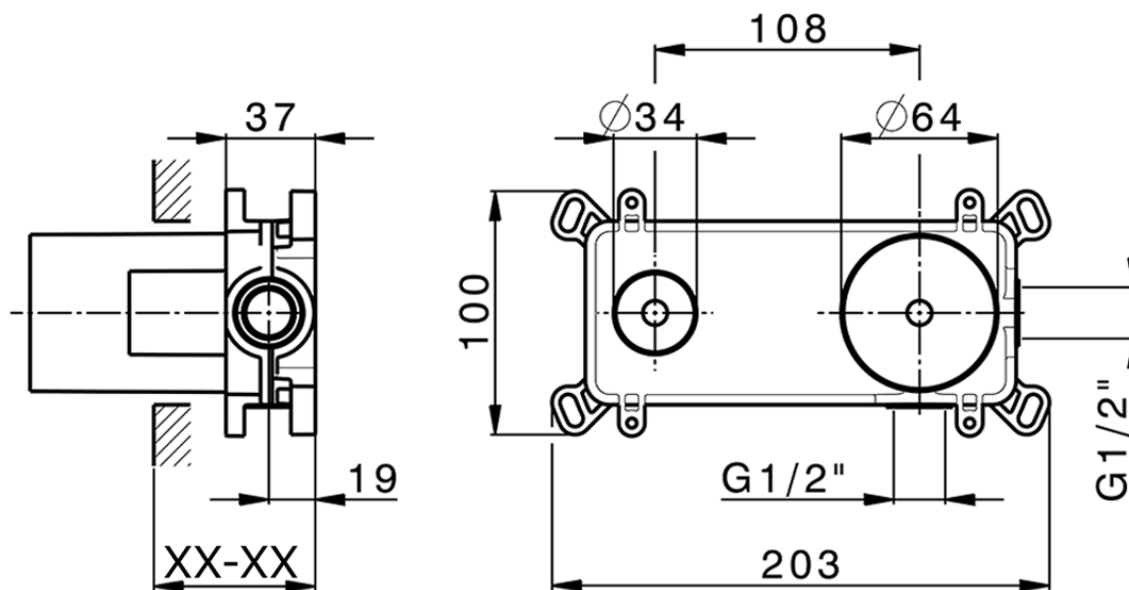

Parte esterna monocomando lavabo a parete CHRONOS_CR00551F

CR00551F

<https://huberitalia.com/parte-esterna-monocomando-lavabo-a-parete-chronos-cr00551f>

Piastra/Plate/Plaque/Platte/Placa

2-3mm: XX 56-76

10mm: XX 48-68