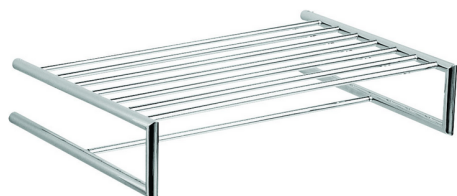

Griglia porta salviette ACCESSORI BAGNO_SI090300

MODELLO **SI090300**

Griglia porta salviette

FINITURE DISPONIBILI

-  **21** 21 Cromo
-  **2B** 2B Nichel Lucido
-  **2F** 2F Nichel Spazzolato
-  **2P** 2P Oro Rosa
-  **2Q** 2Q Black Titanium
-  **40** 40 Nero Opaco
-  **4Q** 4Q Bianco Opaco

CARATTERISTICHE

Griglia porta salviette ACCESSORI BAGNO_SI090300

SI090300

<https://www.huberitalia.com/griglia-porta-salviette-accessori-bagno-si090300>

2025-02-23