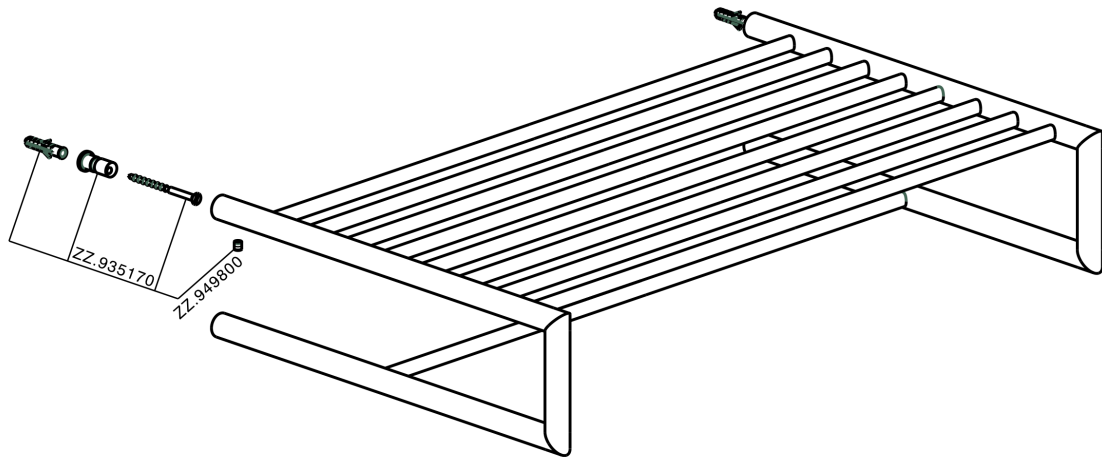

Griglia porta salviette ACCESSORI BAGNO_SI090300

MODELLO **SI090300**

Griglia porta salviette

FINITURE DISPONIBILI

-  **21** 21 Cromo
-  **2B** 2B Nichel Lucido
-  **2F** 2F Nichel Spazzolato
-  **2P** 2P Oro Rosa
-  **2Q** 2Q Black Titanium
-  **40** 40 Nero Opaco
-  **4Q** 4Q Bianco Opaco

CARATTERISTICHE

Griglia porta salviette ACCESSORI BAGNO_SI090300

SI090300

<https://www.huberitalia.com/griglia-porta-salviette-accessori-bagno-si090300>

2025-02-23