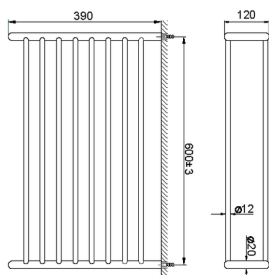

Griglia porta salviette ACCESSORI BAGNO_SI090300

MODELLO **SI090300**

Griglia porta salviette

FINITURE DISPONIBILI

-  **21** 21 Cromo
-  **2B** 2B Nichel Lucido
-  **2F** 2F Nichel Spazzolato
-  **2P** 2P Oro Rosa
-  **2Q** 2Q Black Titanium
-  **40** 40 Nero Opaco
-  **4Q** 4Q Bianco Opaco

CARATTERISTICHE

Griglia porta salviette ACCESSORI BAGNO_SI090300

SI090300

<https://www.huberitalia.com/griglia-porta-salviette-accessori-bagno-si090300>

2025-02-23