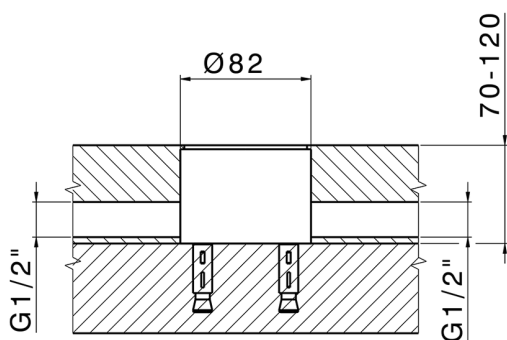

## Parte esterna monocomando vasca a pavimento TRATTO EVO\_TV014200

MODELLO **TV014200**

Parte esterna monocomando vasca a pavimento, supporto doccetta su colonna, doccetta monogetto minimalista in ABS D.26 mm, flessibile liscio SUPREME 150 cm, senza parte incasso (per art.ZB004510)

Parte incasso monocomando free-standing INCASSO\_ZB004510

MODELLO **ZB004510**

Parte incasso a pavimento, per monocomando free-standing

FINITURE DISPONIBILI

 **04** 04 Senza Finitura

CARATTERISTICHE

Installazione	<b>Incasso</b>
Incasso	<b>1</b>