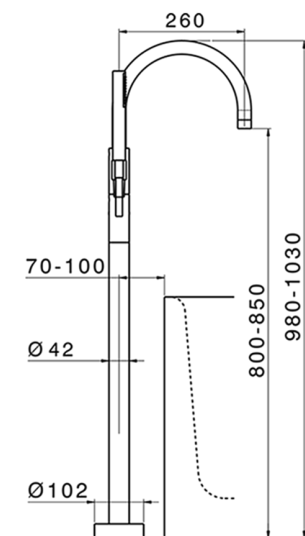

## Parte esterna monocomando vasca a pavimento TRATTO EVO\_TV014200

MODELLO **TV014200**

Parte esterna monocomando vasca a pavimento, supporto doccetta su colonna, doccetta monogetto minimalista in ABS D.26 mm, flessibile liscio SUPREME 150 cm, senza parte incasso (per art.ZB004510)

FINITURE DISPONIBILI

**21** 21 Cromo

CARATTERISTICHE

Ricambio Cartuccia **ZZ95409000**

**Cartuccia Monocomando 35 mm**

Installazione **Incasso**

Parti Incasso necessarie **ZB004510**

### EcoStop

Con il Dispositivo EcoStop l'apertura dell'acqua avviene con un punto duro al 50% circa della portata. Un fermo a metà apertura, da vincere con una leggera forza solo e soltanto quando ci sia una reale necessità di richiesta d'acqua alla massima portata. Ciò permette di consumare fino al 50% in meno di acqua.

Parte incasso monocomando free-standing INCASSO\_ZB004510

MODELLO **ZB004510**

Parte incasso a pavimento, per monocomando free-standing

FINITURE DISPONIBILI

 **04** 04 Senza Finitura

CARATTERISTICHE

Installazione	<b>Incasso</b>
Incasso	<b>1</b>