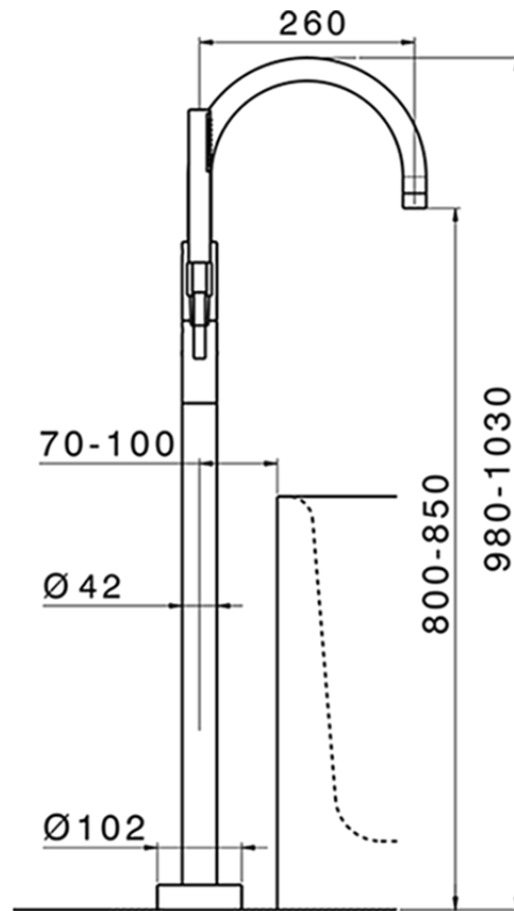

Parte esterna monocomando vasca a pavimento TRATTO EVO_TV014200

TV014200

<https://www.huberitalia.com/parte-esterna-monocomando-vasca-a-pavimento-tratto-evo-tv014200>

ZB004510

<https://www.huberitalia.com/parte-incasso-monocomando-free-standing-incasso-zb004510>