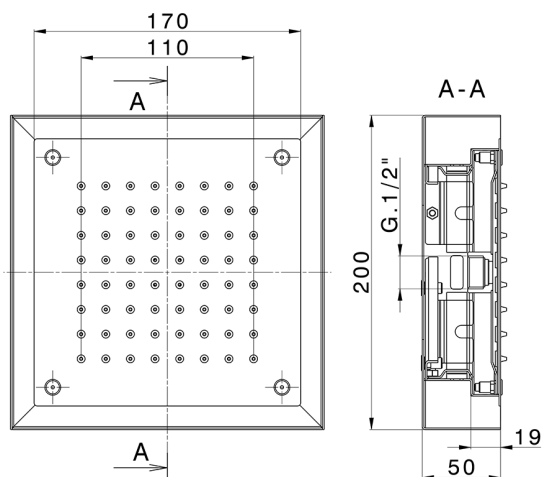

Soffione a soffitto con cromoterapia 200x200 mm ZEN_ZS1C0245

MODELLO **ZS1C0245**

Soffione a soffitto con cromoterapia 200x200 mm, con carter esterno bianco, funzioni pioggia, cromoterapia, completo di centralina e pulsantiera ad incasso, acciaio inox AISI 304