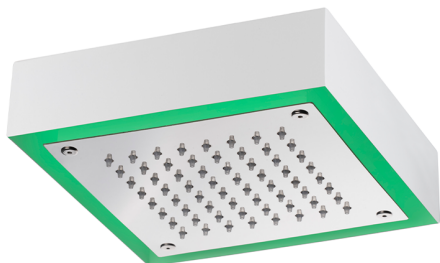

Soffione a soffitto con cromoterapia 200x200 mm ZEN_ZS1C0245

MODELLO **ZS1C0245**

Soffione a soffitto con cromoterapia 200x200 mm, con carter esterno bianco, funzioni pioggia, cromoterapia, completo di centralina e pulsantiera ad incasso, acciaio inox AISI 304

FINITURE DISPONIBILI

-  **40** 40 Nero Opaco
-  **4Q** 4Q Bianco Opaco
-  **D1** D1 Inox Spazzolato
-  **D2** D2 Inox Lucido

CARATTERISTICHE

2024-11-27