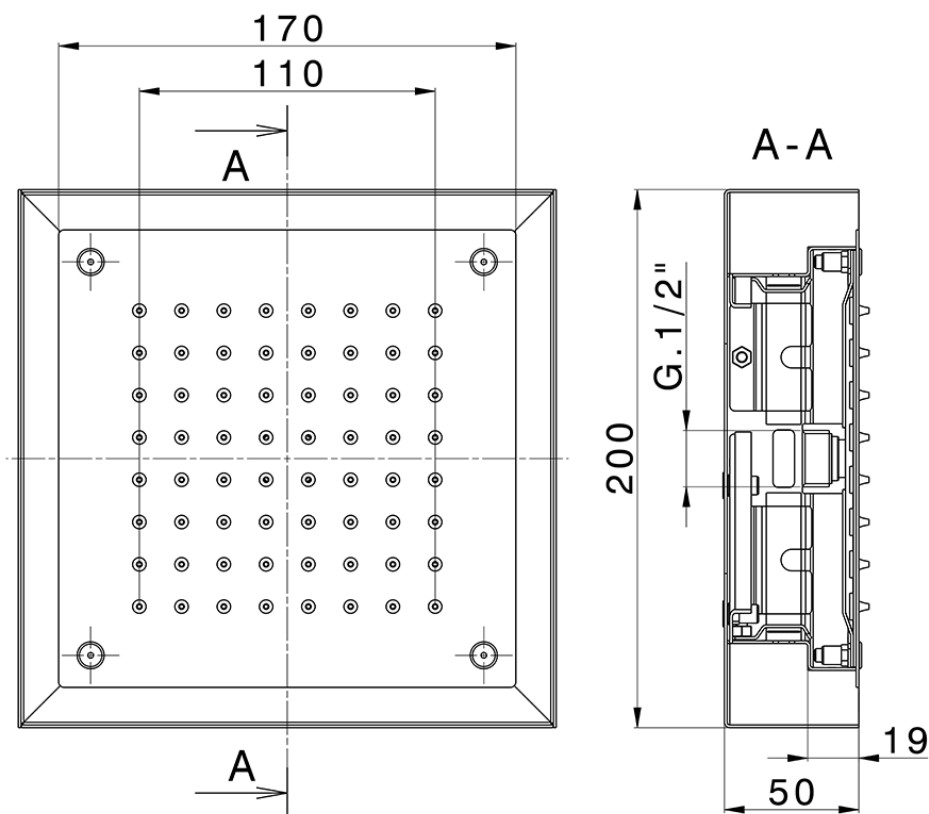

## Soffione a soffitto con cromoterapia 200x200 mm ZEN\_ZS1C0245

ZS1C0245

<https://huberitalia.com/soffione-a-soffitto-con-cromoterapia-200x200-mm-zen-zs1c0245>

2024-11-23