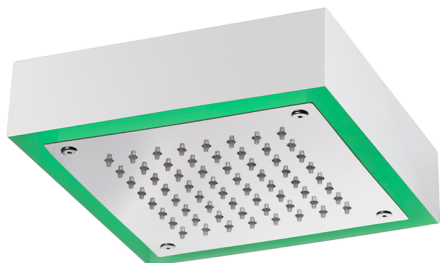

Soffione a soffitto con cromoterapia 200x200 mm ZEN_ZS1C0245

MODELLO **ZS1C0245**

Soffione a soffitto con cromoterapia 200x200 mm, con carter esterno bianco, funzioni pioggia, cromoterapia, completo di centralina e pulsantiera ad incasso, acciaio inox AISI 304

FINITURE DISPONIBILI

-  **40** 40 Nero Opaco
-  **4Q** 4Q Bianco Opaco
-  **D1** D1 Inox Spazzolato
-  **D2** D2 Inox Lucido

CARATTERISTICHE

2024-11-23