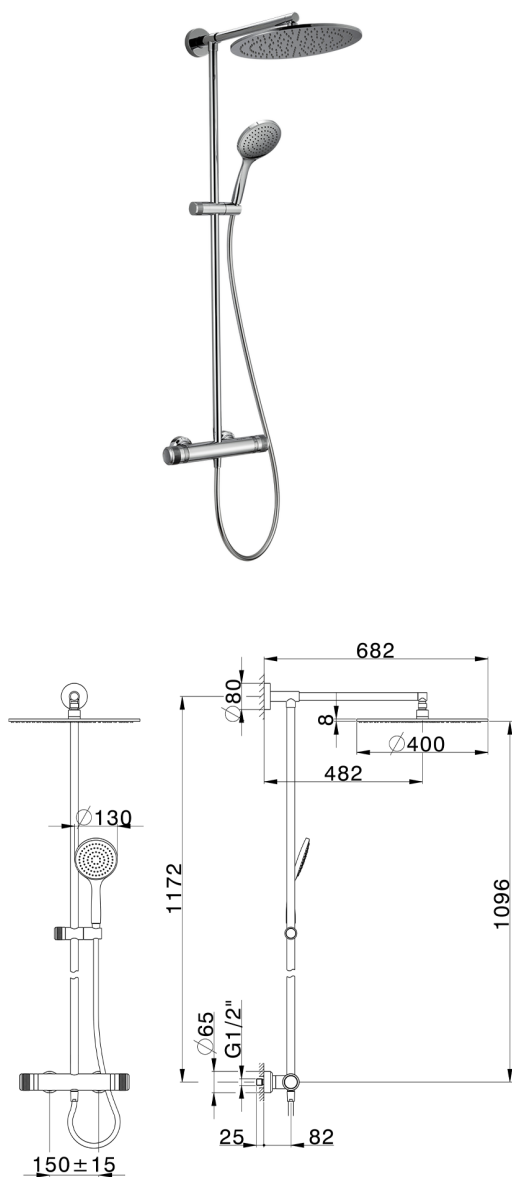

Colonna doccia termostatica 2 funzioni CHRONOS_CRC78010

MODELLO **CRC78010**

Colonna doccia termostatica 2 funzioni, devia stop 2 uscite, colonna fissa, supporto doccetta scorrevole, doccetta monogetto Emotion D.130 mm in ABS, soffione tondo D.400 mm sp.8 mm in Ottone, flessibile liscio SUPREME 150 cm

FINITURE DISPONIBILI

-  **21** 21 Cromo
-  **2F** 2F Nichel Spazzolato
-  **2Q** 2Q Black Titanium

CARATTERISTICHE

Ricambio Cartuccia **22.04A.AR - ZZ97279004**

Cartuccia Termostatica Argo 2 (filtro lungo)

DeviaStop

La tecnologia Devia Stop di Huber consente con un semplice movimento rotativo di gestire la portata dell'acqua e di scegliere la modalità d'erogazione (soffione, doccetta a mano).

SafeTouch

Il sistema SafeTouch Huber mantiene il corpo del miscelatore freddo al tatto durante il funzionamento.

<https://huberitalia.com/colonna-doccia-termostatica-2-funzioni-chronos-crc78010>

2024-12-04