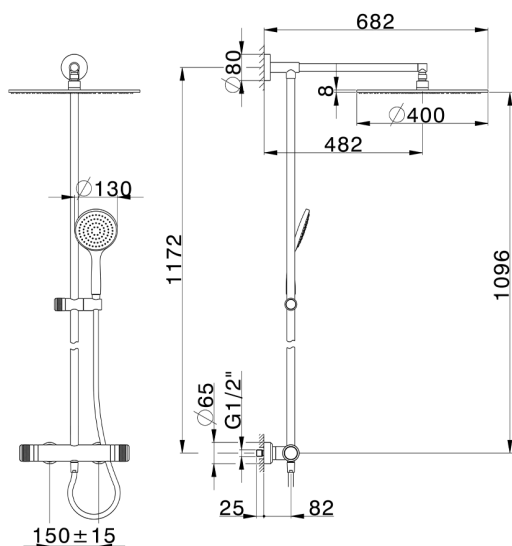

Colonna doccia termostatica 2 funzioni CHRONOS_CRC78010

MODELLO **CRC78010**

Colonna doccia termostatica 2 funzioni, devia stop 2 uscite, colonna fissa, supporto doccetta scorrevole, doccetta monogetto Emotion D.130 mm in ABS, soffione tondo D.400 mm sp.8 mm in Ottone, flessibile liscio SUPREME 150 cm

FINITURE DISPONIBILI

-  **21** 21 Cromo
-  **2F** 2F Nichel Spazzolato
-  **2Q** 2Q Black Titanium

CARATTERISTICHE

Ricambio Cartuccia **22.04A.AR - ZZ97279004**

Cartuccia Termostatica Argo 2 (filtro lungo)

DeviaStop

La tecnologia Devia Stop di Huber consente con un semplice movimento rotativo di gestire la portata dell'acqua e di scegliere la modalità d'erogazione (soffione, doccetta a mano).

SafeTouch

Il sistema SafeTouch Huber mantiene il corpo del miscelatore freddo al tatto durante il funzionamento.

<https://www.huberitalia.com/colonna-doccia-termostatica-2-funzioni-chronos-crc78010>

2024-12-22