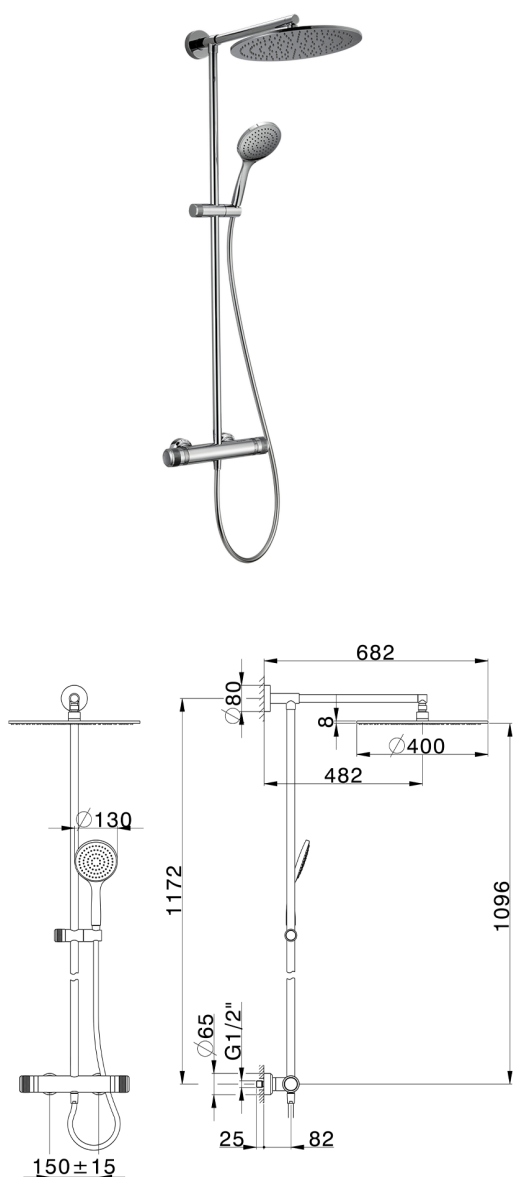

## Colonna doccia termostatica 2 funzioni CHRONOS\_CRC78010

MODELLO **CRC78010**

Colonna doccia termostatica 2 funzioni, devia stop 2 uscite, colonna fissa, supporto doccetta scorrevole, doccetta monogetto Emotion D.130 mm in ABS, soffione tondo D.400 mm sp.8 mm in Ottone, flessibile liscio SUPREME 150 cm

FINITURE DISPONIBILI

-  **21** 21 Cromo
-  **2F** 2F Nichel Spazzolato
-  **2Q** 2Q Black Titanium

CARATTERISTICHE

Ricambio Cartuccia **22.04A.AR - ZZ97279004**

**Cartuccia Termostatica Argo 2 (filtro lungo)**

### DeviaStop

La tecnologia Devia Stop di Huber consente con un semplice movimento rotativo di gestire la portata dell'acqua e di scegliere la modalità d'erogazione (soffione, doccetta a mano).

## Colonna doccia termostatica 2 funzioni CHRONOS\_CRC78010

CRC78010

<https://www.huberitalia.com/colonna-doccia-termostatica-2-funzioni-chronos-crc78010>

2024-12-22