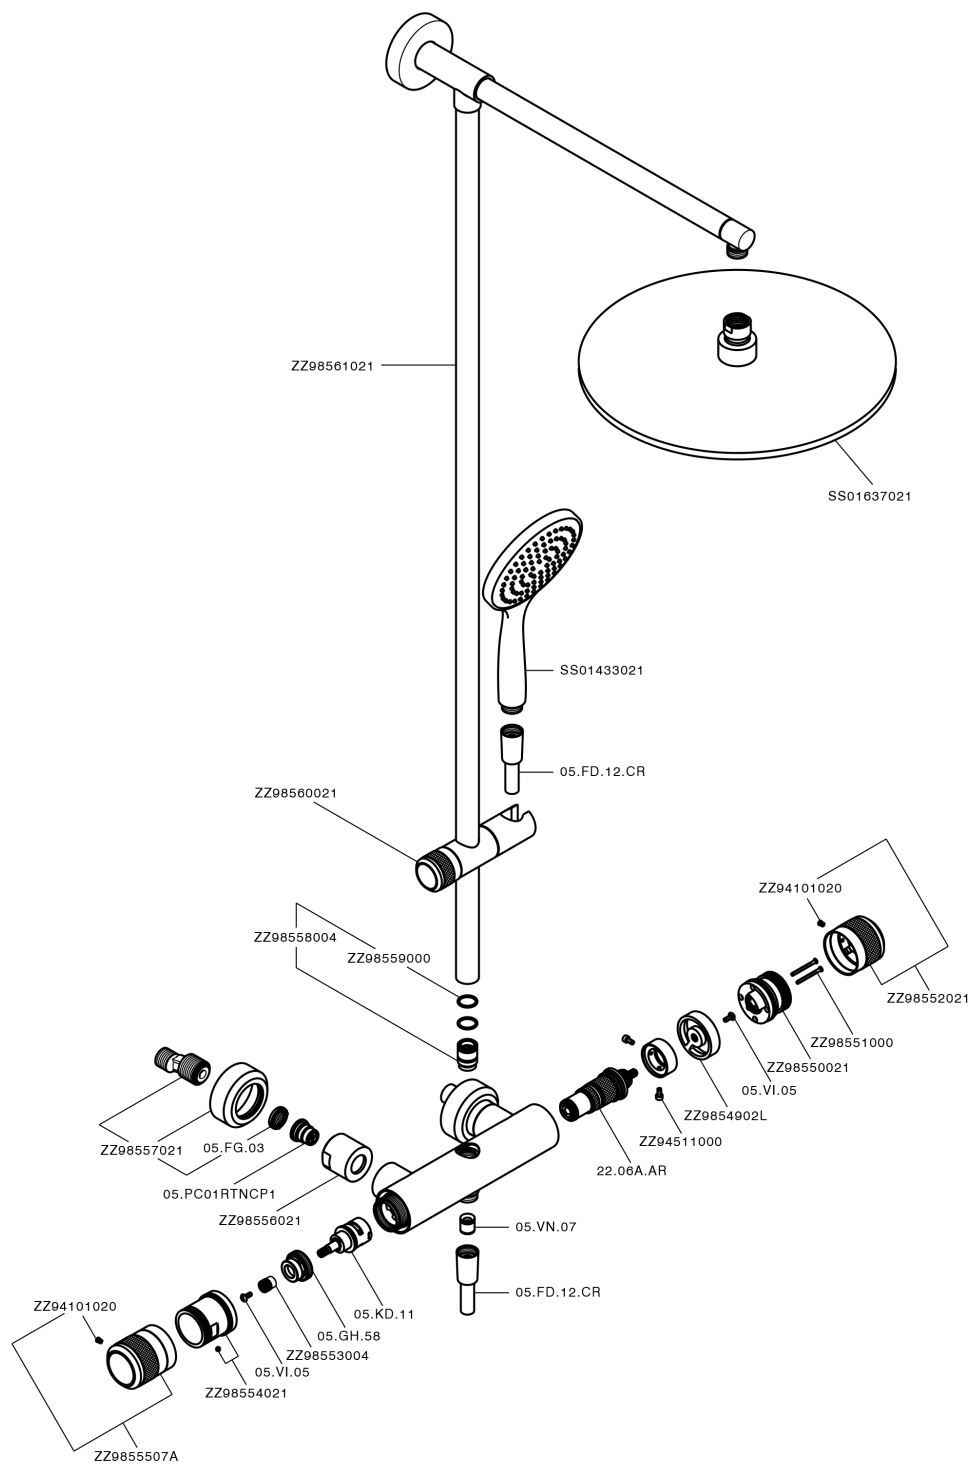

Colonna doccia termostatica 2 funzioni CHRONOS_CRC78010

CRC78010

<https://www.huberitalia.com/colonna-doccia-termostatica-2-funzioni-chronos-crc78010>

2024-12-22