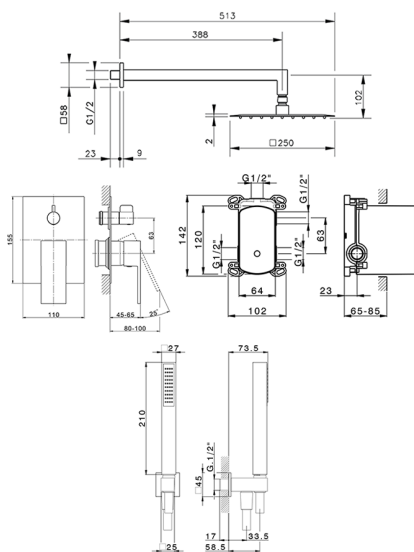

## Kit completo miscelatore monocomando docc. incasso NUOVA EGO\_NE0KM030

MODELLO **NE0KM030**

Kit completo miscelatore monocomando docc. incasso, deviatore rotativo 2 uscite, supporto doccetta murale con presa d'acqua, braccio doccia L.400 mm, soffione quadro 250x250 mm sp.2 mm in INOX, doccetta monogetto minimalista quadra 27x27 mm ABS, presa d'acqua 1/2", flessibile liscio SILVERFLEX 150 cm

FINITURE DISPONIBILI

-  **21** 21 Cromo
-  **2F** 2F Nichel Spazzolato
-  **40** 40 Nero Opaco
-  **4Q** 4Q Bianco Opaco

CARATTERISTICHE

Ricambio Cartuccia **ZZ95409000**

**Cartuccia Monocomando 35 mm**

Parti Incasso necessarie **ZZ95409000**

**Cartuccia Monocomando 35 mm**

**100**