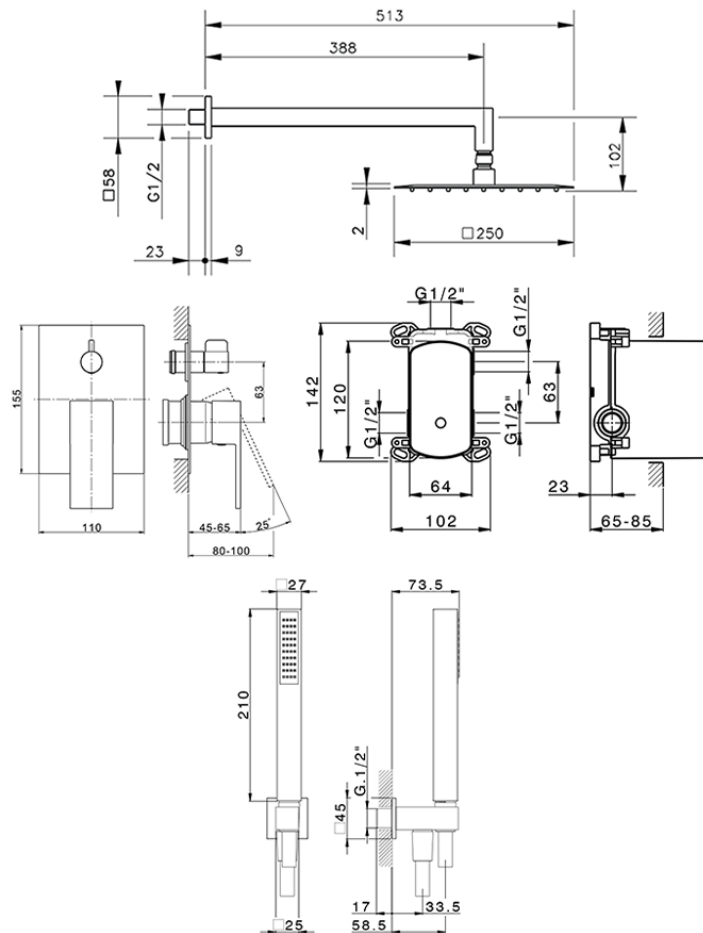

## Kit completo miscelatore monocomando docc. incasso NUOVA EGO\_NE0KM030

NE0KM030 <https://huberitalia.com/kit-completo-miscelatore-monocomando-docc-incasso-nuova-ego-ne0km030>

2024-11-21