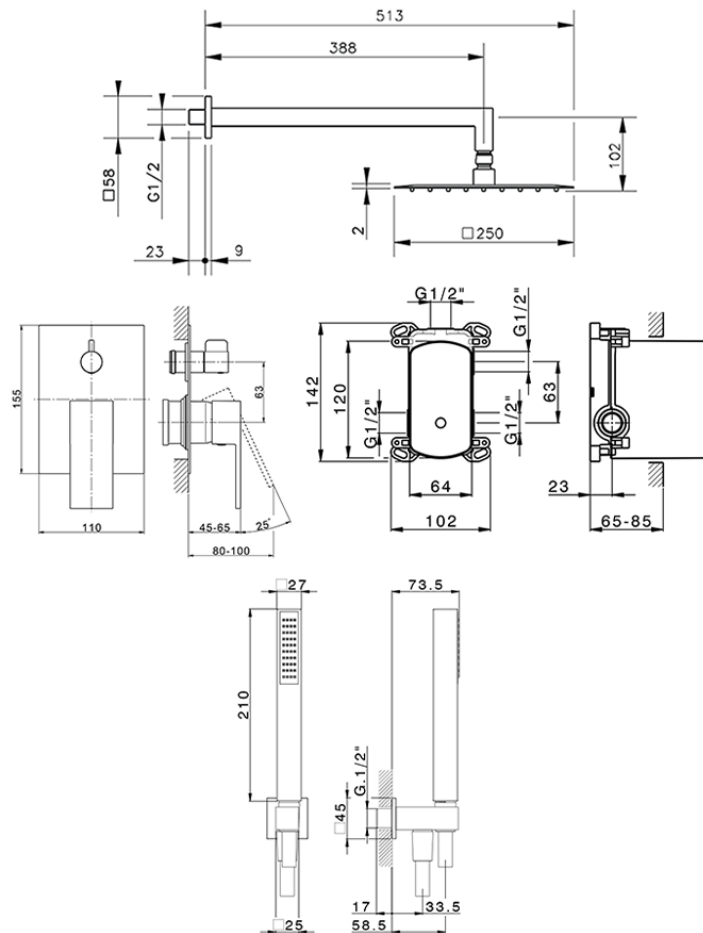

Kit completo miscelatore monocomando docc. incasso NUOVA EGO_NE0KM030

NE0KM030 <https://huberitalia.com/kit-completo-miscelatore-monocomando-docc-incasso-nuova-ego-ne0km030>

2024-11-21